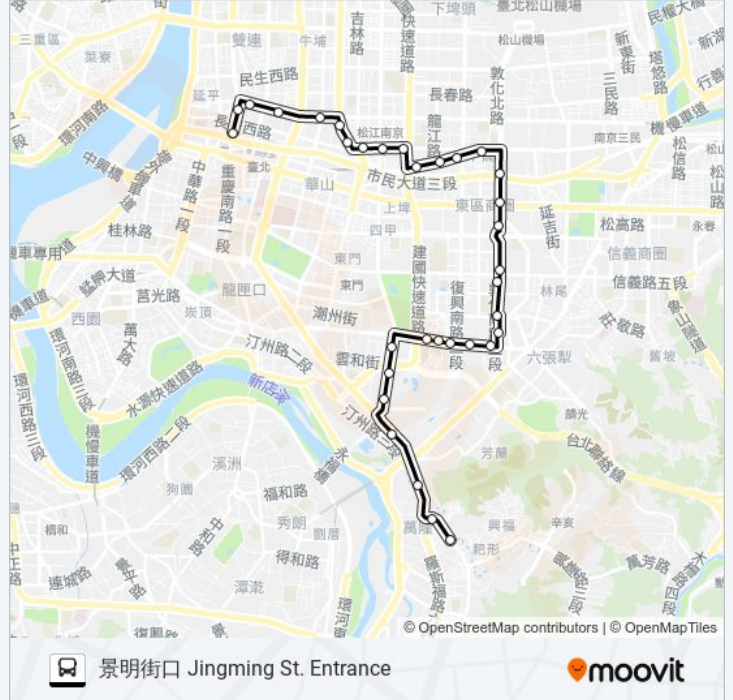

復興南路口 Fuxing S. Rd. Entrance

國北教大實小 National Taipei University Of Education Experiment Elementary School

龍門國中(和平) Longmen Jr. High School (Heping)

龍安國小(公務人力發展學院) Longan Elementary School (Civil Service Development Institute)

臺大綜合體育館 Ntu Sports Center

臺大 National Taiwan U.

捷運公館站 Mrt Gongguan Sta.

師大分部 National Taiwan Normal University Branch

武功國小(興隆) Changan Elementary School (Xinglong)

景明街口 Jingming Rd. Entrance

方向: 聯合醫院中興院區(塔城) TcuH Zhongxin Branch (Tacheng)

32 站

[查看服務時間表](#)

景明街口 Jingming St. Entrance

武功國小(興隆) Changan Elementary School (Xinglong)

師大分部 National Taiwan Normal University Branch

捷運公館站 Mrt Gongguan Sta.

臺大 National Taiwan U.

臺大綜合體育館 Ntu Sports Center