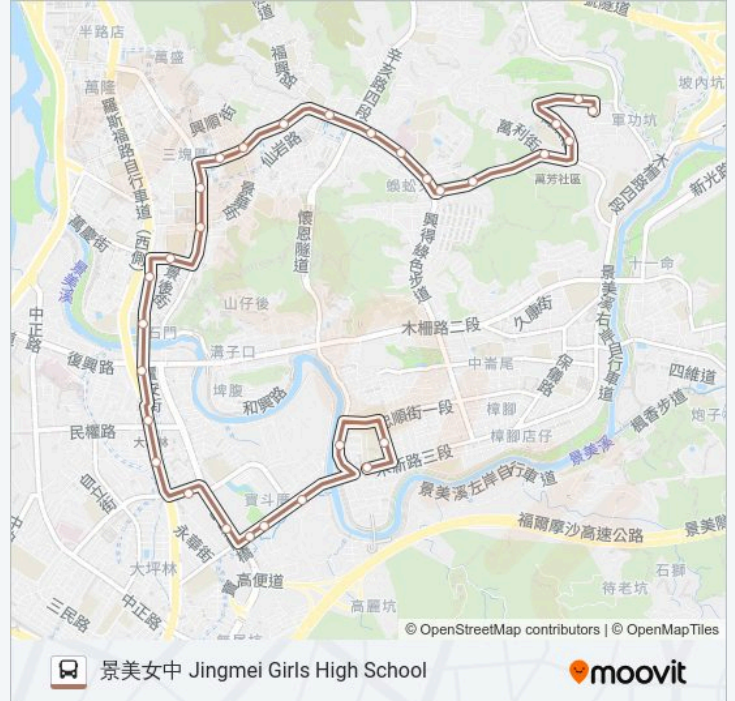

方向: 景美女中 Jingmei Girls High School

30 站

[查看服務時間表](#)

萬芳社區 Wanfang Community
萬芳活動中心 Wanfang Activity Center
萬芳國小 Wanfang Elementary School
萬芳6號公園 Wanfang No.6 Park
萬利街口 Wanli St. Entrance
棕櫚泉社區 Palm Spring Community
文山運動中心(萬芳) Wen Shan Sports Center (Wanfang)
臺灣警察專科學校 Taiwan Police College
捷運萬芳醫院站 Mrt Wanfang Hospital Sta.
中國科技大學(興隆) China University Of Technology (Xinglong)
興隆國小 Xinglong Elementary School
興德國小 Xingde Elementary School
興隆市場 Xinglong Market
靜心高中 Chingshin Academy
景興國中 Jingxing Junior High School
景華公園 Jingxing Rd.
景美國中 Jingmei Junior High School
文山二分局 Wenshan Police Sta.2
景美國小(景文) Jingmei Elementary School (Jingwen)
順安街 Shunan St.

巴士棕2的服務時間表

往景美女中 Jingmei Girls High School方向的時間表

星期日	00:00 - 23:30
星期一	05:40 - 23:44
星期二	05:40 - 23:44
星期三	05:40 - 23:44
星期四	05:40 - 23:44
星期五	05:40 - 23:44
星期六	00:00 - 23:30

巴士棕2的資訊

方向: 景美女中 Jingmei Girls High School

站點數量: 30

行車時間: 21 分

途經車站:

捷運大坪林站 Mrt Dapinglin Sta.

大坪林 Dapinglin

寶強路口 Baoqiang Rd.

寶橋路口 Baoqiao Rd. Entrance

寶橋中興路口一 Baoqiao Rd&Zhongxing St
Intersection 1

加油站 Gas Sta.

寶高產業園區 Baogao Science And Intellectual
Park

木新路口 Muxin Rd. Entrance

木新區民活動中心 Muxin Activity Center

景美女中 Jingmei Girls High School

方向: 萬芳社區 Wanfang Community (Heping)

27 站

[查看服務時間表](#)