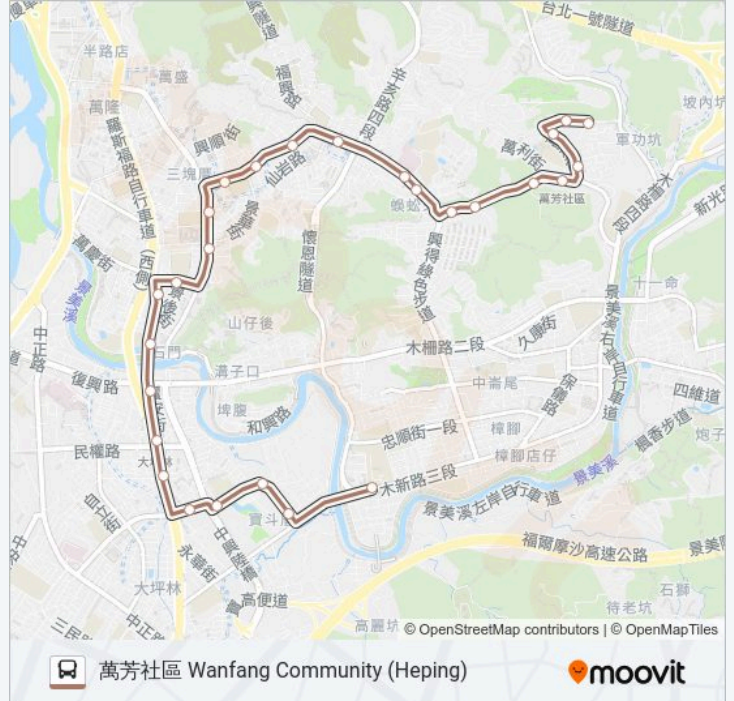

巴士棕2的服務時間表

往萬芳社區 Wanfang Community (Heping)方向的時
間表

星期日	00:00 - 23:30
星期一	05:40 - 23:44
星期二	05:40 - 23:44
星期三	05:40 - 23:44
星期四	05:40 - 23:44
星期五	05:40 - 23:44
星期六	00:00 - 23:30

巴士棕2的資訊

方向: 萬芳社區 Wanfang Community (Heping)

站點數量: 27

行車時間: 19 分

途經車站:

興隆國小 Xinglong Elementary School

捷運萬芳醫院站 Mrt Wanfang Hospital Sta.

臺灣警察專科學校 Taiwan Police College

文山運動中心(萬芳) Wen Shan Sports Center (Wanfang)

棕櫚泉社區 Palm Spring Community

萬利街口 Wanli St. Entrance

捷運萬芳社區站 Mrt Wanfang Community Sta.

萬芳6號公園 Wanfang No.6 Park

萬芳國小 Wanfang Elementary School

萬芳活動中心 Wanfang Activity Center

萬芳社區 Wanfang Community (Heping)

你可以在moovitapp.com下載巴士棕2的PDF服務時間表和線路圖。使用Moovit 應用程式查詢台北的巴士到站時間、列車時刻表以及公共交通出行指南。

© 2024 Moovit - 保留所有權利