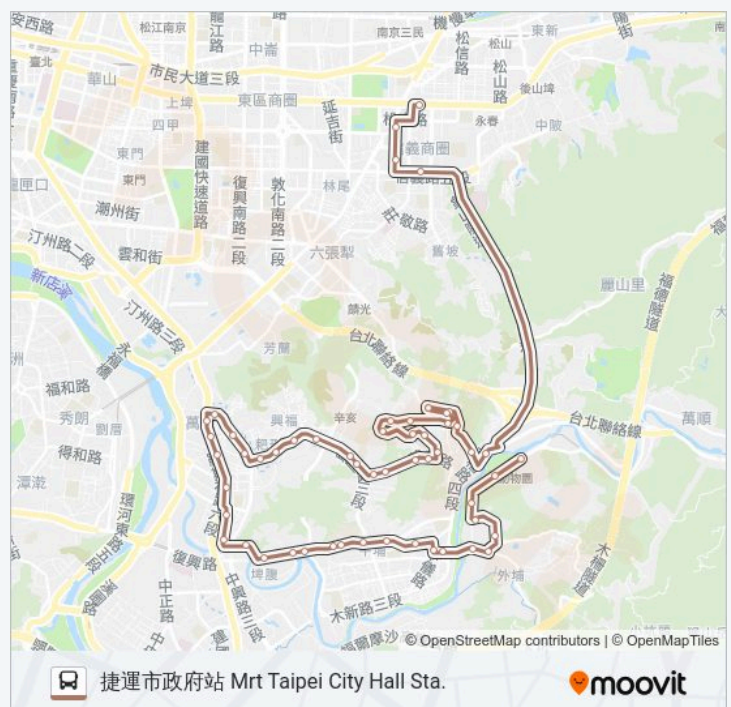

文山一分局 Wenshan Police Sta. 1

再興中學 Zaixing High School

中興公寓 Zhongxing Apartment

永建國小 Yongjian Elementary School

溝子口 Gouzikou

考試院 Examination Yuan

復興派出所 Fuxing Police Substation

世新大學 Shih Hsin University

景美國小(景文) Jingmei Elementary School (Jingwen)

文山二分局 Wenshan Police Sta. 2

財政園區 Ministry Of Finance Park

萬隆 Wanlong

捷運萬隆站 Mrt Wanlong

巴士棕6的服務時間表

往捷運市政府站 Mrt Taipei City Hall Sta. 方向的時間表

星期日	00:00 - 23:30
星期一	00:00 - 23:30
星期二	00:00 - 23:30
星期三	00:00 - 23:30
星期四	00:00 - 23:30
星期五	00:00 - 23:30
星期六	00:00 - 23:30

巴士棕6的資訊

方向: 捷運市政府站 Mrt Taipei City Hall Sta.

站點數量: 54

行車時間: 45 分

途經車站:

武功國小(羅斯福) Wugong Elementary School
(Roosevelt)

武功國小(興隆) Changan Elementary School
(Xinglong)

景明街口 Jingming Rd. Entrance