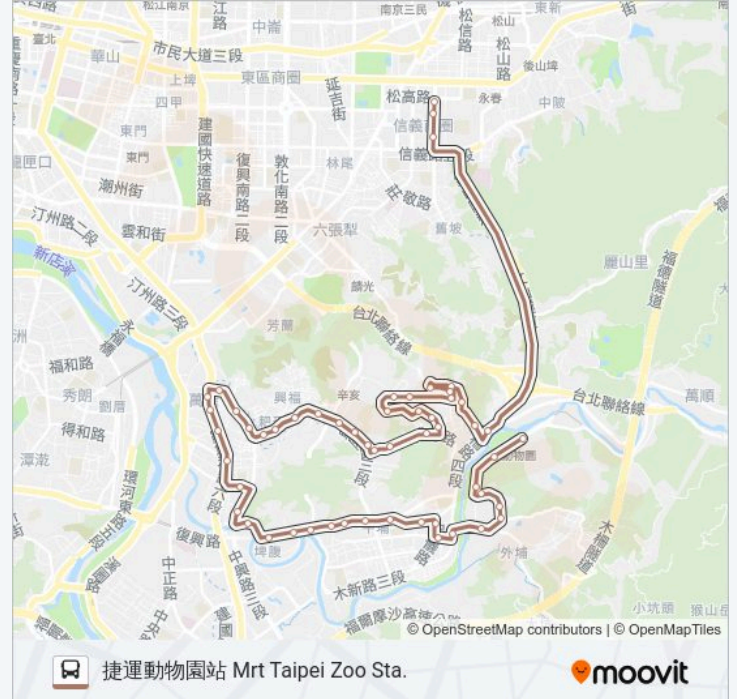

世新大學 Shih Hsin University

復興派出所 Fuxing Police Substation

考試院 Examination Yuan

溝子口 Gouzikou

永建國小 Yongjian Elementary School

中興公寓 Zhongxing Apartment

再興中學 Zaixing High School

文山一分局 Wenshan Police Sta. 1

木柵 Muzha

木柵市場 Muja Market

永安街 Yongan St.

指南路口 Zhinan Rd. Entrance

政大 National Chengchi U.

萬興圖書館 Wanxing Library

大誠高中 Tacheng High School

萬壽橋頭(秀明) Wanshou Qiaotou (Xiuming)

萬壽橋頭(新光) Wanshou Bridge (Xinguang)

貓纜動物園站 Maokong Gondola Taipei Zoo Station

捷運動物園站 Mrt Taipei Zoo Sta.

方向: 捷運市政府站 Mrt Taipei City Hall Sta.

54 站

[查看服務時間表](#)

捷運動物園站 Mrt Taipei Zoo Sta.

貓纜動物園站 Maokong Gondola Taipei Zoo Station