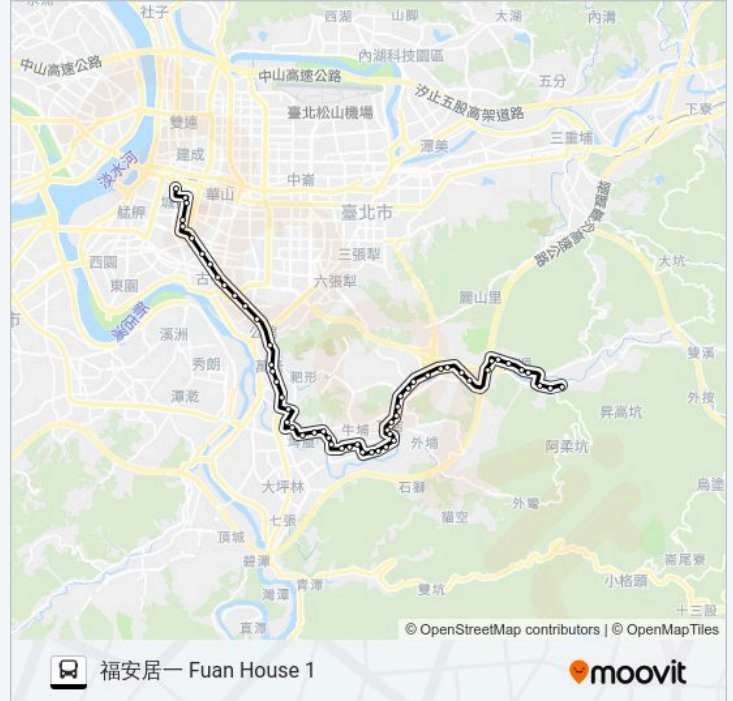

財政園區 Ministry Of Finance Park

景美國中 Jingmei Junior High School

景美國小(景興) Jingmei Elementary School
(Jingxing)

世新大學 Shih Hsin University

復興派出所 Fuxing Police Substation

考試院 Examination Yuan

溝子口 Gouzikou

中港抽水站 Zhonggang Pumping Sta.

實踐國中 Shijian Junior High School

實踐國小 Shijian Elementary School

忠順街 Zhongshun St.

興隆路口(忠順) Xinglong Rd. Entrance
(Zhongshun)

國泰新村(興隆) Guotai New Village (Xinglong)

忠順廟 Zhongshun Temple

司法新村 Sifa New Village

景文中學 Jingwen High School

木南公園 Munan Park

永安街 Yongan St.

木柵市場 Muja Market

文山行政中心 Wenshan Dist. Admin. Center

萬壽橋頭(木柵) Wanshou Qiaotou (Muzha)

萬芳路口 Wanfang Rd. Entrance

木柵高工 Muzha Vocational High School

捷運木柵站 Mrt Muzha

博嘉國小 Bojia Elementary School

風動石 Fengdongshi

石壁坑 Shibikeng

萬福橋 Wanfu Bridge

象頭埔 Xiangtoupu

富德 Fude

文和橋 Wenhe Bridge