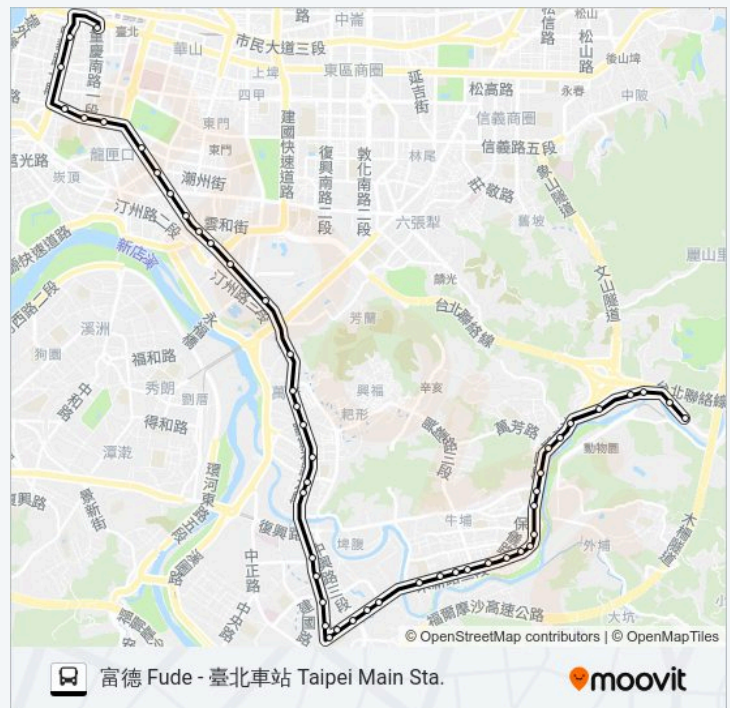

巴士252的服務時間表

往臺北車站(重慶) Taipei Main Station (Chongqing)方
向的時間表

星期日	05:30 - 23:00
星期一	05:30 - 23:00
星期二	05:30 - 23:00
星期三	05:30 - 23:00
星期四	05:30 - 23:00
星期五	05:30 - 23:00
星期六	05:30 - 23:00

巴士252的資訊

方向: 臺北車站(重慶) Taipei Main Station
(Chongqing)

站點數量: 50

行車時間: 49 分

途經車站:

大坪林 Dapinglin

捷運大坪林站 Mrt Dapinglin Sta.

滄江中學 Hujiang High School

捷運景美站 Mrt Jingmei

財政園區 Ministry Of Finance Park