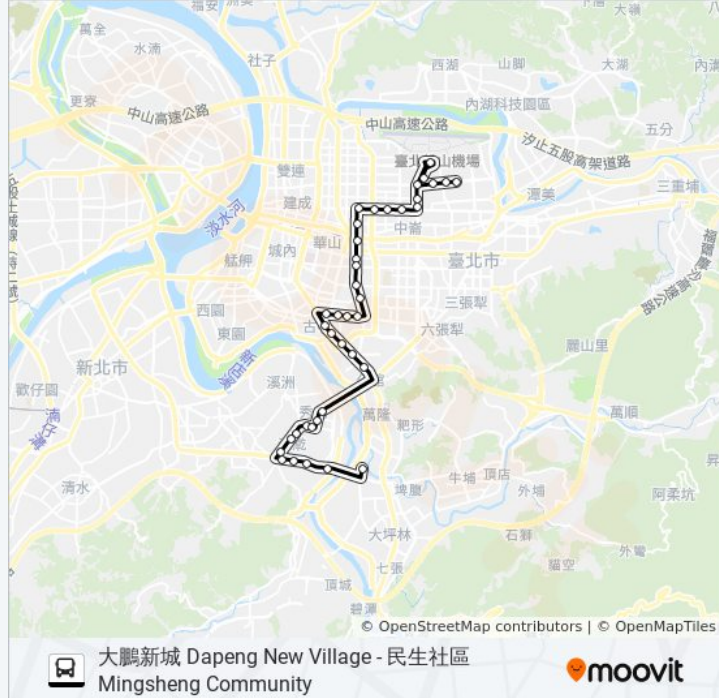

站點數量: 39

行車時間: 41 分

途經車站:

師大 National Taiwan Normal U.

捷運古亭站(和平) Mrt Guting Sta. (Heping)

羅斯福金門街口 Roosevelt And Kinmen St. Intersection

羅斯福浦城街口 Roosevelt And Pucheng Intersection

捷運台電大樓站 Mrt Taipower Building Sta.

台電大樓 Taipower Building

捷運公館站 Mrt Gongguan Sta.

福和橋(林森路) Fuhe Bridge(Linsen Rd.)

永元路 Yongyuan Rd.

秀朗國小 Xiulang Elementary School

得和路 Dehe Rd.

中興新村 Zhongxing New Village

中興二村 Zhongxing Village 2

智光商職 Chih-Kuang Senior Commercial & Industrial Vocational High School

南勢角(景平路) Nanshijiao(Jingping Rd.)

捷運景平站 Mrt Jingping Sta.

景平路景德街口 Jingping Jingde Intersection

捷運秀朗橋站 Mrt Xiulang Bridge Sta.

中正環河路口 Zhongzheng&Huanhe Rd.Intersection

方向: 民生社區活動中心 Minsheng Activity Center

35 站

[查看服務時間表](#)

中正環河路口 Zhongzheng&Huanhe Rd.Intersection

捷運秀朗橋站 Mrt Xiulang Bridge Sta.

尖山腳 Jianshanjiao

景平路景德街口 Jingping Jingde Intersection

捷運景平站 Mrt Jingping Sta.