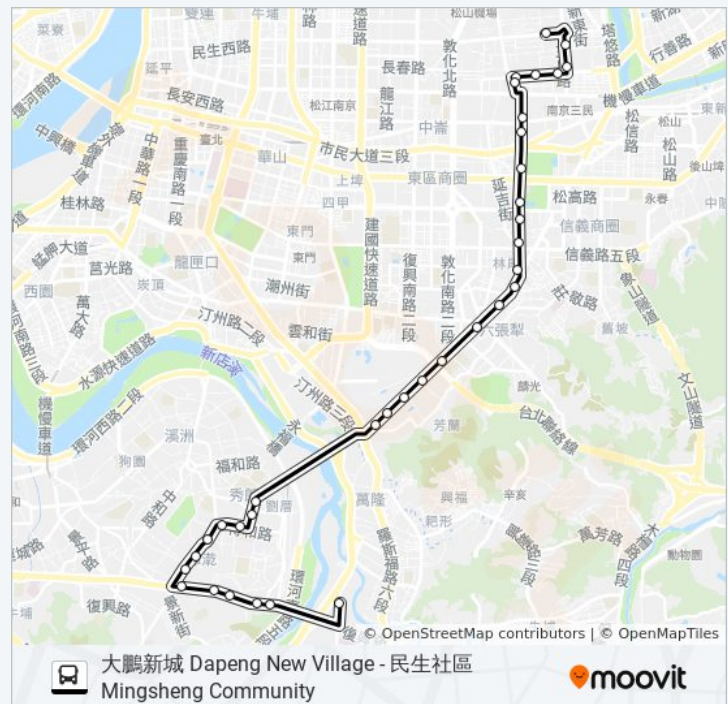

巴士254的服務時間表

往中正環河路口 Zhongzheng&Huanhe Rd.Intersection方向的時間表

星期日	05:10 - 22:55
星期一	05:10 - 23:00
星期二	05:10 - 23:00
星期三	05:10 - 23:00
星期四	05:10 - 23:00
星期五	05:10 - 23:00
星期六	05:10 - 22:55

巴士254的資訊

方向: 中正環河路口 Zhongzheng&Huanhe Rd.Intersection

榮民服務處 Veterans Service Center

南京新村 Nanjing New Village

三軍總醫院松山分院 Tri-Servics General Hospital Songshan Branch

長壽公園 Changshou Park

健康新城 Jiankang New Village

三民健康路口(西松高中) Sanmin And Jiankang Intersection (Xisong High School)

三民路 Sanmin Rd.

民生社區活動中心 Minsheng Activity Center

巴士254的資訊

方向: 民生社區活動中心 Minsheng Activity Center

站點數量: 35

行車時間: 32 分

途經車站:

你可以在moovitapp.com下載巴士254的PDF服務時間表和線路圖。使用 [Moovit 應用程式](#) 查詢台北的巴士到站時間、列車時刻表以及公共交通出行指南。

[關於Moovit](#) · [MaaS解決方案](#) · [城市列表](#) · [Moovit社群](#)

© 2024 Moovit - 保留所有權利

查看實時到站時間