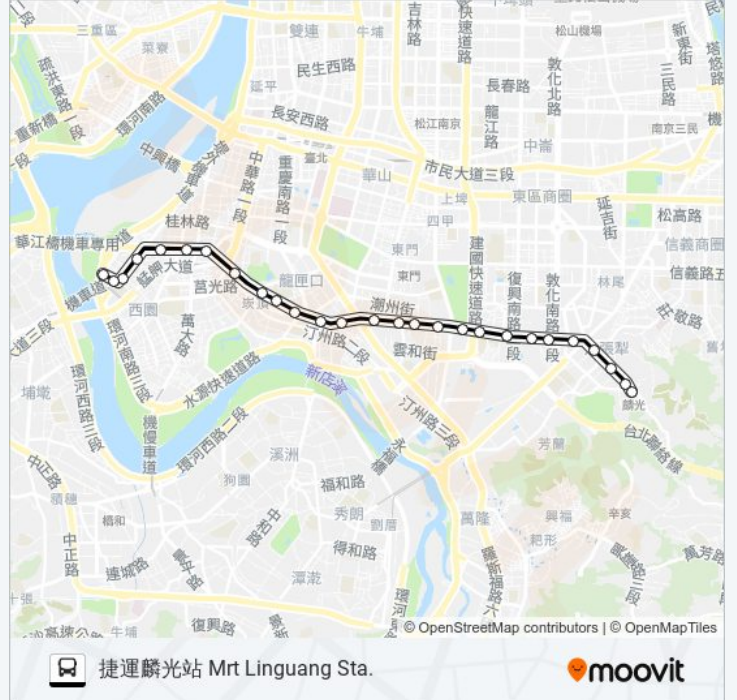

方向: 捷運麟光站 Mrt Linguang Sta.

27 站

[查看服務時間表](#)

華江站 Huajiang Dispatch Station  
人壽一村 Renshou Village 1  
大理高中 Dali High School  
華江派出所 Huajiang Police Station  
中國時報 China Times  
捷運龍山寺站 Mrt Longshan Temple Sta.  
昆明街口 Kunming St. Entrance  
和平中華路口 Heping & Zhonghua Intersection  
植物園 Taipei Botanical Garden  
龍口市場 Longkou Market  
泉州街 Quanzhou St.  
和平西路一段 Heping W. Rd. 1  
南福板溪(南昌公園) Nanfu Banxi (Nanchang Park)  
捷運古亭站(和平) Mrt Guting Sta. (Heping)  
師大 National Taiwan Normal U.  
師大綜合大樓 Ntnu Union Building 1  
溫州街口 Wenzhou St. Entrance  
大安森林公園 Daan Park  
龍門國中(和平) Longmen Jr. High School(Heping)  
復興南路口 Fuxing S. Rd. Entrance  
國立臺北教育大學 National Taipei University Of Education

站點數量: 27

行車時間: 26 分

途經車站:

臥龍街 Wolong St.

和平安和路口 Heping And Anhe Intersection

捷運六張犁站(和平) Mrt Liuzhangli Sta. (Heping)

富陽街口 Fuyang St. Entrance

黎忠市場 Lizhong Market

## 方向: 華江站 Huajiang Stop

28 站

[查看服務時間表](#)

捷運麟光站 Mrt Linguang Sta.

黎忠市場 Lizhong Market

富陽街口 Fuyang St. Entrance

捷運六張犁站(和平) Mrt Liuzhangli Sta. (Heping)

和平安和路口 Heping And Anhe Intersection

## 巴士568的資訊

方向: 華江站 Huajiang Stop

站點數量: 28

行車時間: 26 分

途經車站:

泉州街 Quanzhou St.

龍口市場 Longkou Market

植物園 Botanical Garden