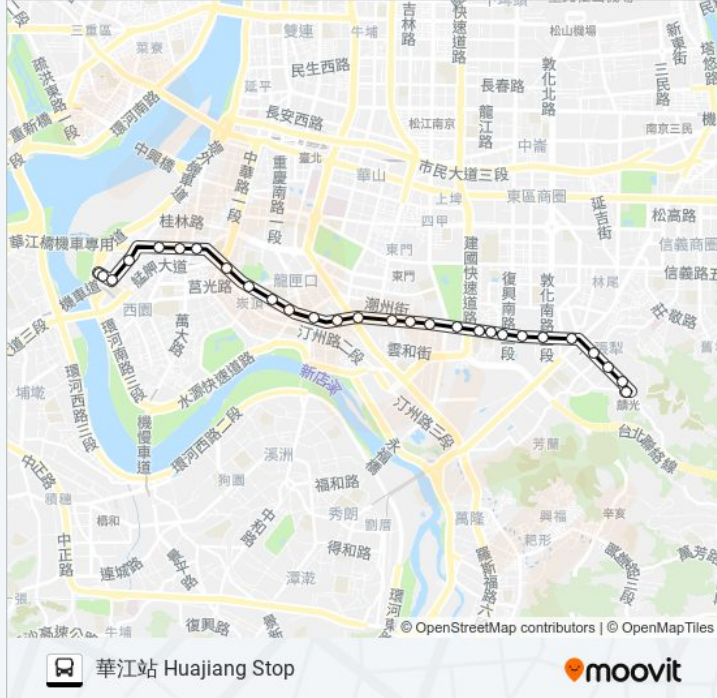

## 巴士568的服務時間表

往華江站 Huajiang Stop 方向的時間表

星期日	09:00 - 16:30
星期一	05:55 - 19:30
星期二	05:55 - 19:30
星期三	05:55 - 19:30
星期四	05:55 - 19:30
星期五	05:55 - 19:30
星期六	09:00 - 16:30

## 巴士568的資訊

方向: 華江站 Huajiang Stop

站點數量: 28

行車時間: 26 分

途經車站:

泉州街 Quanzhou St.

龍口市場 Longkou Market

植物園 Botanical Garden

和平中華路口 Heping & Zhonghua Intersection

昆明街口 Kunming St. Entrance

捷運龍山寺站 Mrt Longshan Temple Sta.

中國時報 China Times

華江派出所 Huajiang Police Station

大理高中 Dali High School

人壽一村 Renshou Village 1

華江站 Huajiang Stop

你可以在moovitapp.com下載巴士568的PDF服務時間表和線路圖。使用 [Moovit 應用程式](#) 查詢台北的巴士到站時間、列車時刻表以及公共交通出行指南。

[關於Moovit](#) · [MaaS解決方案](#) · [城市列表](#) · [Moovit社群](#)

© 2024 Moovit - 保留所有權利

查看實時到站時間