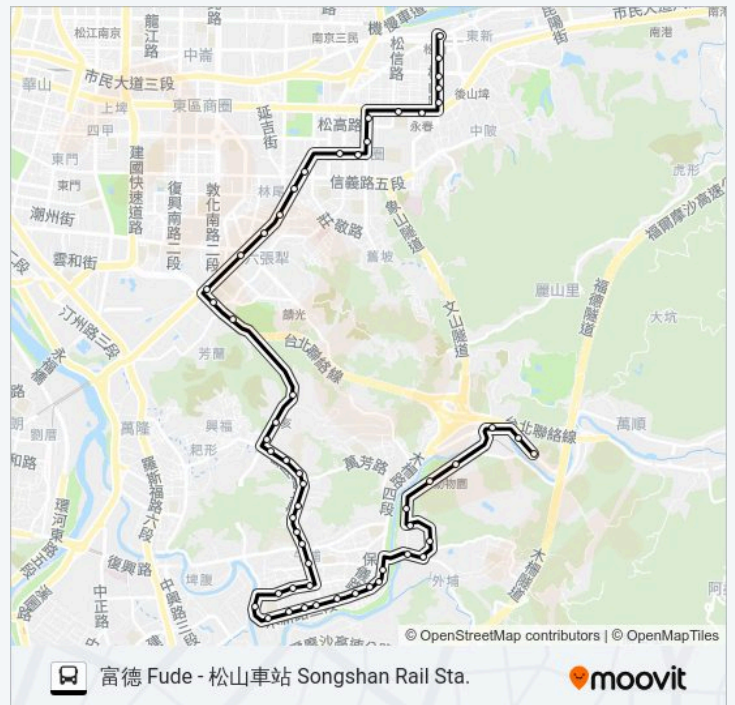

新光路口 Xinguang Rd. Entrance

指南路口 Zhinan Rd. Entrance

木南公園 Munan Park

景文中學 Jingwen High School

司法新村 Sifa New Village

忠順廟 Zhongshun Temple

國泰新村(木新) Guotai New Village (Muxin)

力行國小 Lixing Elementary School

木新市場 Muxin Market

景美女中 Jingmei Girls High School

木新路口 Muxin Rd. Entrance

實踐國小 Shijian Elementary School

忠順街 Zhongshun St.

興隆路口(忠順) Xinglong Rd. Entrance (Zhongshun)

木柵公園 Muzha Park

巴士611的服務時間表

往松山車站 Songshan Rail Sta.方向的時間表

星期日	05:20 - 22:30
星期一	05:20 - 22:30
星期二	05:20 - 22:30
星期三	05:20 - 22:30
星期四	05:20 - 22:30
星期五	05:20 - 22:30
星期六	05:20 - 22:30

巴士611的資訊

方向: 松山車站 Songshan Rail Sta.

站點數量: 54

行車時間: 46 分

途經車站:

馬明潭(再興中學) Mamingtan (Zaixing High School)

興隆山莊 Xinglong Shanzhuang

海巡署一 Coast Guard Administration 1

海巡署 Coast Guard Administration

文山運動中心(興隆) Wenshan Sports Center (Xinglong)

臺灣警察專科學校 Taiwan Police College