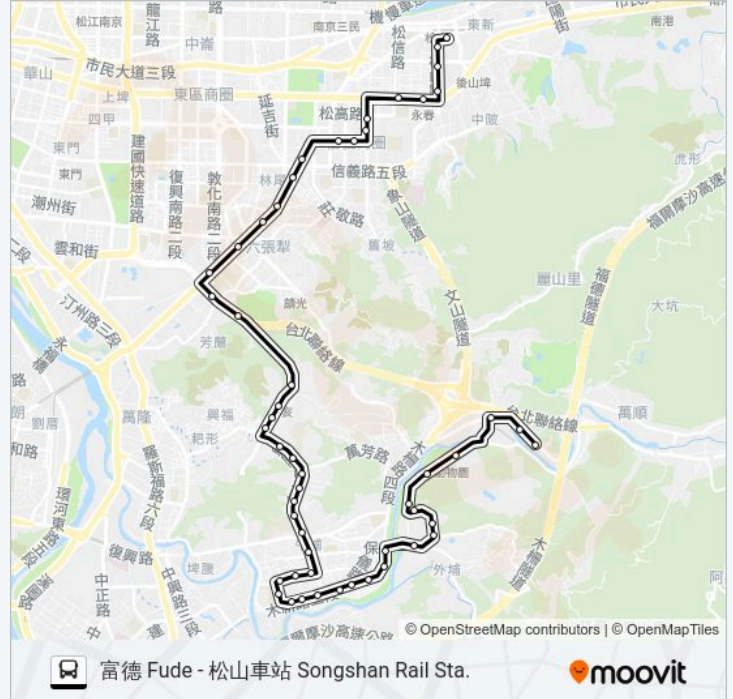

指南路口 Zhinan Rd. Entrance

政大 National Chengchi U.

萬興圖書館 Wanxing Library

大誠高中 Tacheng High School

萬壽橋頭(秀明) Wanshou Qiaotou (Xiuming)

萬壽橋頭(新光) Wanshou Bridge (Xinguang)

貓纜動物園站 Maokong Gondola Taipei Zoo Station

捷運動物園站 Mrt Taipei Zoo Sta.

萬福橋 Wanfu Bridge

象頭埔 Xiangtoupu

富德 Fude

方向: 松山車站 Songshan Rail Sta.

54 站

[查看服務時間表](#)

富德 Fude