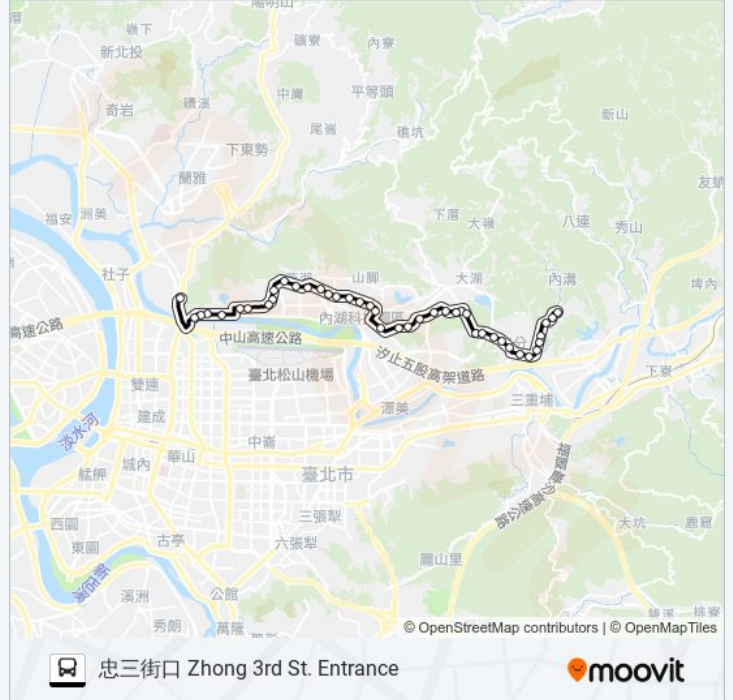

途經車站:

瑞光路 Ruiguang Rd.

瑞陽三號公園 Wende Police Substation

紫陽 Ziyang

內湖國中 Neihu Jr. High School

星雲街 Xingyun St.

警智新村 Jingzhi New Village

內湖新城 Neihu New Village

明湖國中 Minghu Junior High School

五分社區 Wufen Community

東湖國小 Donghu Elementary School

東湖社區 Donghu Community

康樂街 Kangle St.

東湖國中 Donghu Junior High School

五分埤 Wufenpi

康湖隧道口(白馬山莊) Kanghu Tunnel
Entrance(Baima Shanzhuang)

忠三街口 Zhong 3rd St. Entrance

方向: 捷運劍潭站(中山) Mrt Jiantan Sta. (Zhongshan)

42 站

[查看服務時間表](#)

忠三街口 Zhong 3rd St. Entrance

康湖隧道口(白馬山莊) Kanghu Tunnel(White
Horse Villa)

五分埤 Wufenpi

東湖國中 Donghu Junior High School