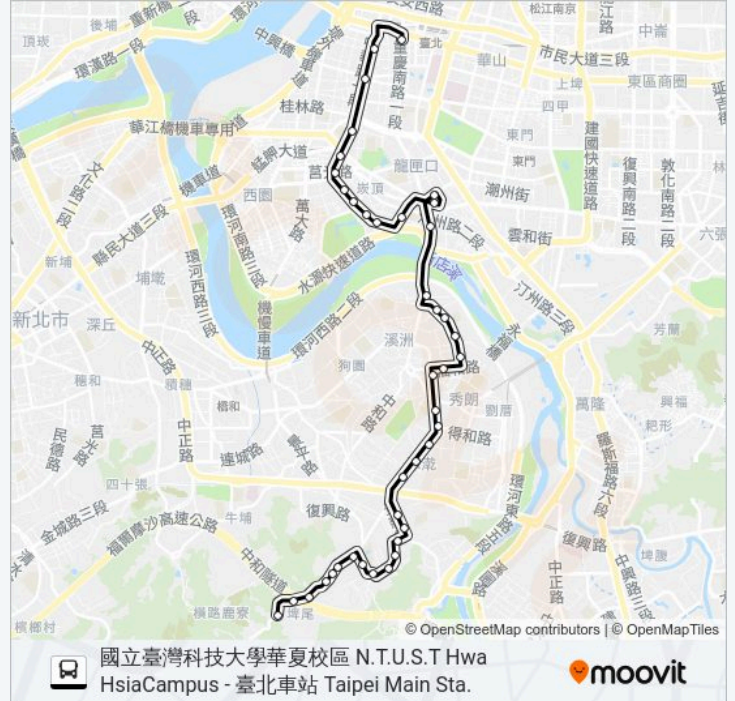

中正橋頭 Zhongzheng Bridge Stop

重慶南路三段(中正橋) Chongqing S. Road Sec. 3 (Zhongzheng Bridge)

福州街 Fuzhou St.

和平西路一段 Heping W. Rd. 1

崁頂 Kanding

古亭國中 Guting Junior High School

國興路口 Guoxing Rd. Entrance

中華南海路口 Zhonghua And Nanhai Intersection

南機場公寓 Nanjichang Apartment

廈安里 Shaan Village

大埔街 Dapu St.

聯合醫院和平院區 Tcuh, Heping Branch

捷運西門站 Mrt Ximen Sta.

中華路北站 Zhonghua Rd. N. Stop

臺北車站(重慶) Taipei Main Sta. (Chongqing)

你可以在moovitapp.com下載巴士670的PDF服務時間表和線路圖。使用Moovit 應用程式查詢台北的巴士到站時間、列車時刻表以及公共交通出行指南。

© 2024 Moovit - 保留所有權利