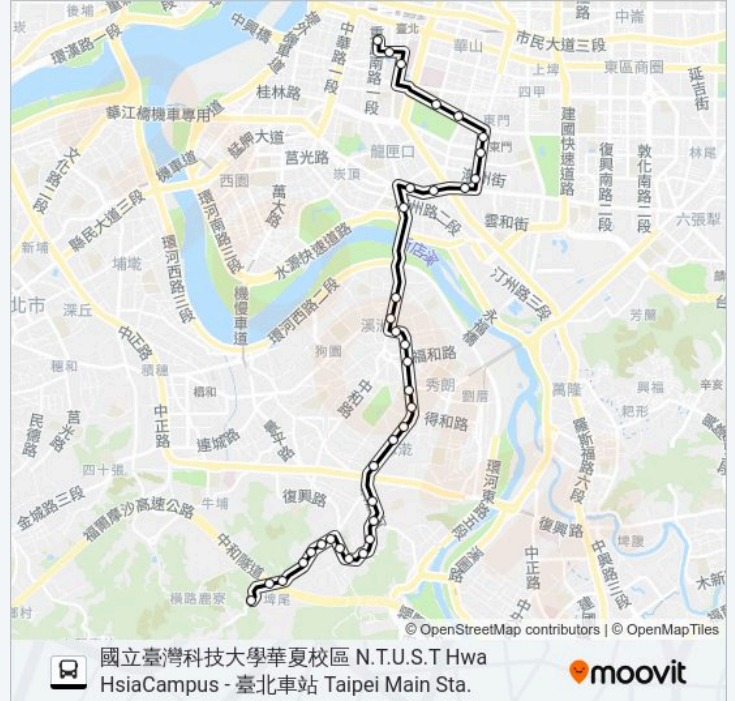

臺科大華夏校區 Ntust Hwa Hsia Campus.

華新街 Huaxin St.

華新街口 Huaxin Rd. Entrance

壽南橋 Shounan Bridge

內南里一 Neinan Li 1

湖山巖 Hushanyan

北一游泳池 Beiyi Swimming Pool

烘爐地 Hongludi

無極宮 Wuji Temple

方向: 臺北車站(重慶) Taipei Main Sta. (Chongqing)

40 站

[查看服務時間表](#)

無極宮 Wuji Temple

烘爐地 Hongludi

北一游泳池 Beiyi Swimming Pool

湖山巖 Hushanyan