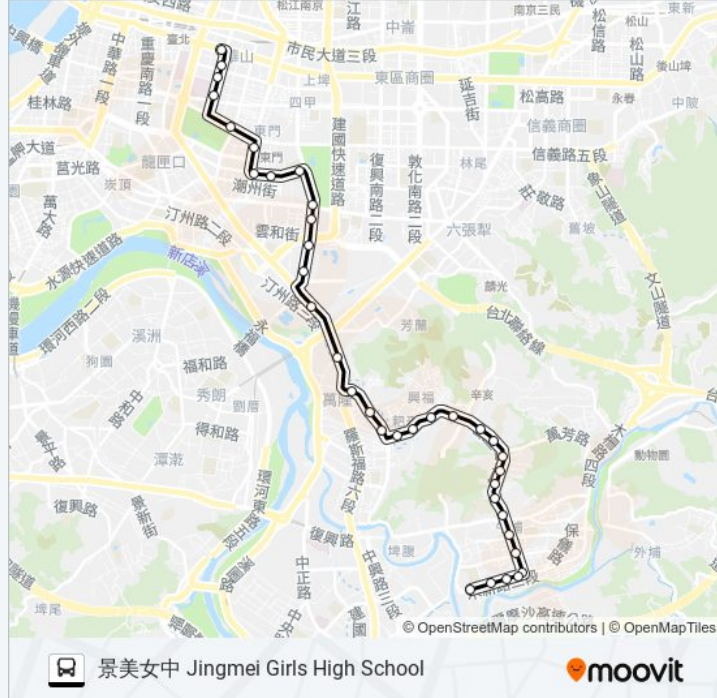

站點數量: 36

行車時間: 29 分

途經車站:

興隆市場 Xinglong Market

興德國小 Xingde Elementary School

興隆國小 Xinglong Elementary School

捷運萬芳醫院站 Mrt Wanfang Hospital Sta.

臺灣警察專科學校 Taiwan Police College

文山運動中心(興隆) Wenshan Sports Center (Xinglong)

海巡署 Coast Guard Administration

海巡署一 Coast Guard Administration 1

興隆山莊 Xinglong Shanzhuang

馬明潭(再興中學) Mamingtan (Zaixing High School)

木柵公園 Muzha Park

忠順街口 Zhongshun St. Entrance

國泰新村(興隆) Guotai New Village (Xinglong)

國泰新村(木新) Guotai New Village (Muxin)

力行國小 Lixing Elementary School

木新市場 Muxin Market

景美女中 Jingmei Girls High School

方向: 臺北車站(忠孝) Mrt Taipei Main Station

44 站

[查看服務時間表](#)