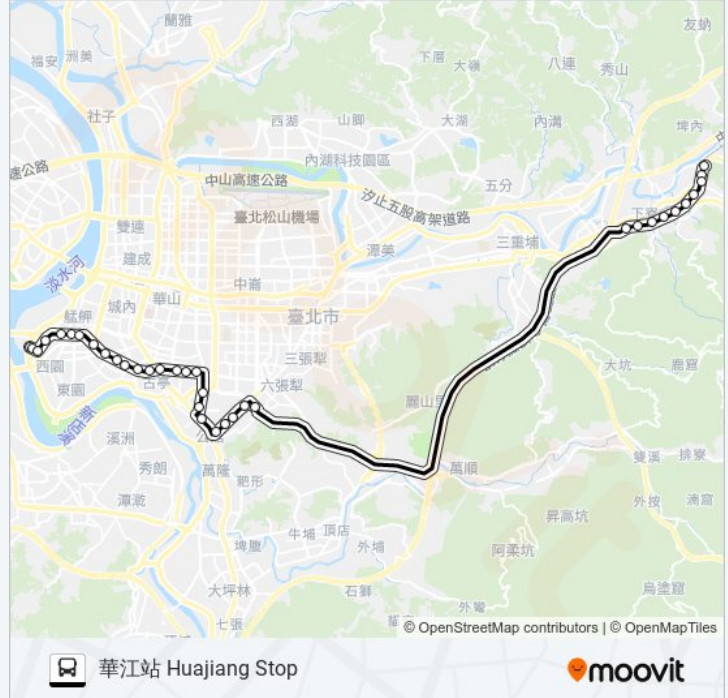

昆明街口 Kunming St. Entrance

捷運龍山寺站 Mrt Longshan Temple Sta.

中國時報 China Times

華江派出所 Huajiang Police Station

大理高中 Dali High School

人壽一村 Renshou Village 1

華江站 Huajiang Stop

你可以在moovitapp.com下載巴士907的PDF服務時間表和線路圖。使用 [Moovit 應用程式](#) 查詢台北的巴士到站時間、列車時刻表以及公共交通出行指南。