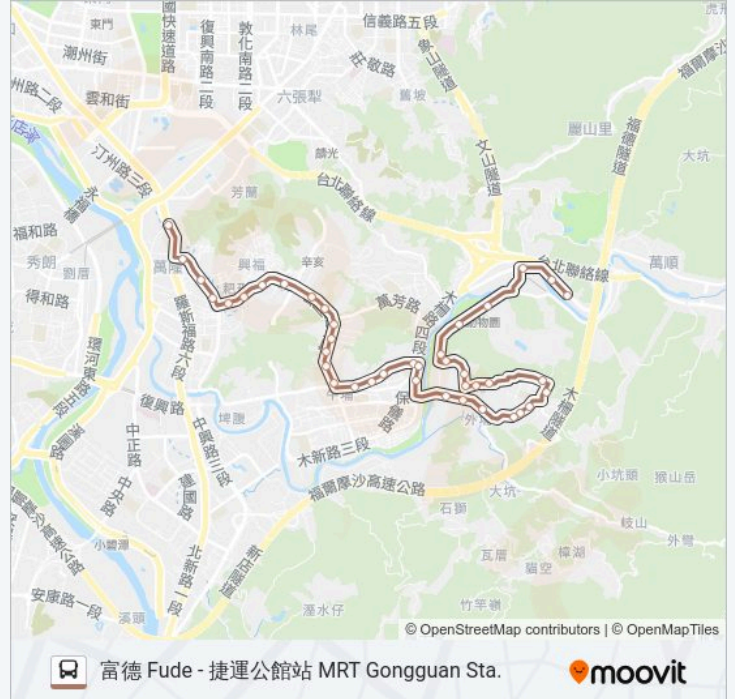

萬壽橋頭(新光) Wanshou Bridge (Xinguang)

貓纜動物園站 Maokong Gondola Taipei Zoo Station

捷運動物園站 Mrt Taipei Zoo Sta.

萬福橋 Wanfu Bridge

象頭埔 Xiangtoupu

富德 Fude

方向: 捷運公館站 Mrt Gongguan Sta.

46 站

[查看服務時間表](#)

富德 Fude

象頭埔 Xiangtoupu

萬福橋 Wanfu Bridge

捷運動物園站 Mrt Taipei Zoo Sta.

貓纜動物園站 Maokong Gondola Taipei Zoo Station

巴士棕11的服務時間表

往捷運公館站 Mrt Gongguan Sta.方向的時間表