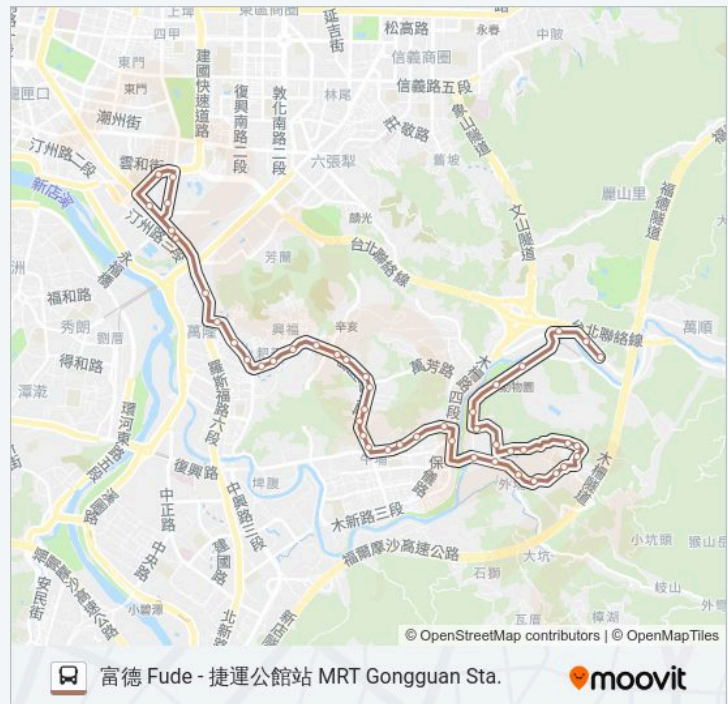

文山運動中心(興隆) Wenshan Sports Center (Xinglong)

臺灣警察專科學校 Taiwan Police College

捷運萬芳醫院站 Mrt Wanfang Hospital Sta.

中國科技大學(興隆) China University Of Technology (Xinglong)

興隆國小 Xinglong Elementary School

巴士棕11的資訊

方向: 捷運公館站 Mrt Gongguan Sta.

站點數量: 46

行車時間: 38 分

途經車站:

興德國小 Xingde Elementary School

興隆市場 Xinglong Market

靜心高中 Chingshin Academy

憲光公寓 Xianguang Apartment

景明街口 Jingming St. Entrance