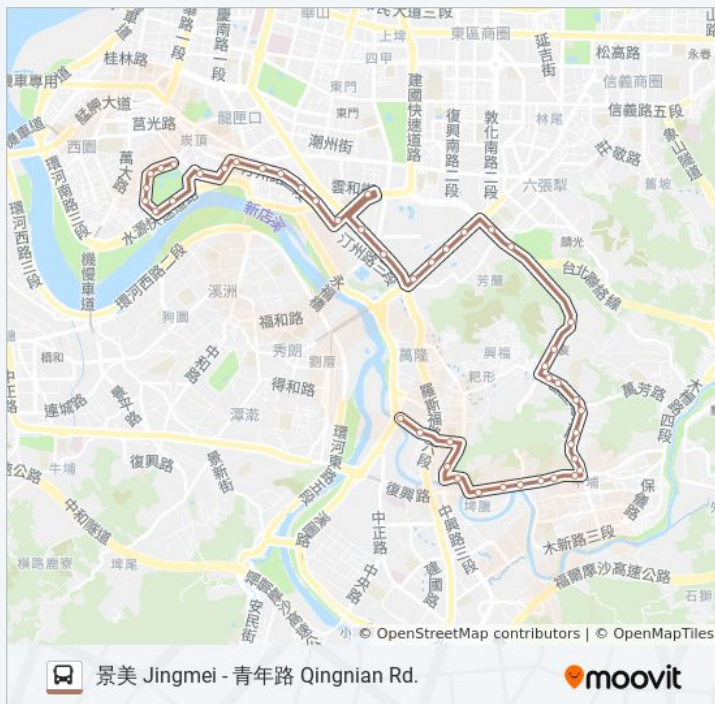

捷運公館站 Mrt Gongguan Sta.

台電大樓 Taipower Building

新民國小 Xinmin Elementary School

三軍總醫院(辛亥) Tri-Service General Hospital

水源路口 Shuiyuan Rd. Entrance

河堤國小 Heti Elementary School

強恕中學 Qiangshu High School

廈門街口 Xiamen St. Entrance

螢橋國小 Yingqiao Elementary School

巴士棕22的資訊

方向: 青年公園(青年) Youth Park (Qingnian)

站點數量: 46

行車時間: 38 分

途經車站:

崁頂 Kanding

古亭國中 Guting Junior High School

青年公園(交通教學區) Youth Park (Traffic Teaching Area)

青年公園(馬場町) Youth Park

青年社宅 Qingnian Social Housing

青年路 Qingnian Rd.

中正新城 Zhongzheng New Village

青年社區 Qingnian Community

青年公園(青年) Youth Park (Qingnian)

你可以在moovitapp.com下載巴士棕22的PDF服務時間表和線路圖。使用 [Moovit 應用程式](#) 查詢台北的巴士到站時間、列車時刻表以及公共交通出行指南。