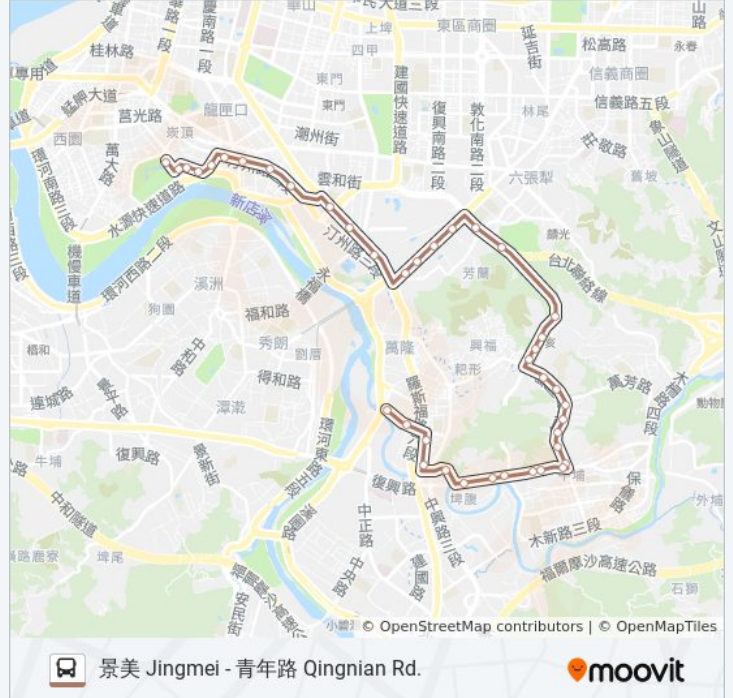

海巡署一 Coast Guard Administration 1

興隆山莊 Xinglong Shanzhuang

馬明潭(再興中學) Mamingtan (Zaixing High School)

再興中學 Zaixing High School

中興公寓 Zhongxing Apartment

永建國小 Yongjian Elementary School

溝子口 Gouzikou

考試院 Examination Yuan

復興派出所 Fuxing Police Substation

世新大學 Shih Hsin University(依網站)

景美國小(景文) Jingmei Elementary School (Jingwen)

文山二分局 Wenshan Police Sta. 2

溪口國小 Xikou Elementary School

景福街 Jingfu St.

方向: 青年公園(青年) Youth Park (Qingnian)

46 站

[查看服務時間表](#)

景福街 Jingfu St.

溪口國小 Xikou Elementary School

景美國中 Jingmei Junior High School

景美國小(景興) Jingmei Elementary School (Jingxing)

世新大學 Shih Hsin University

復興派出所 Fuxing Police Substation