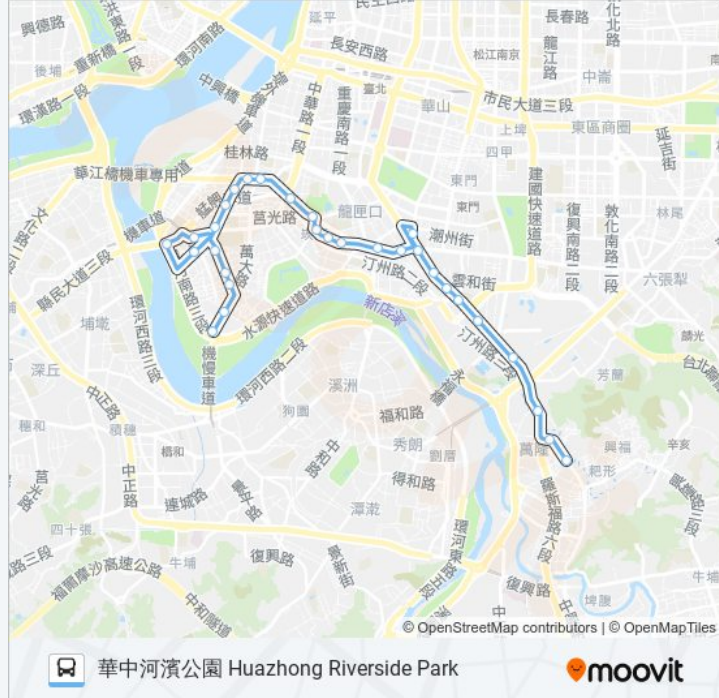

巴士藍28的資訊

方向: 華中河濱公園 Huazhong Riverside Park

站點數量: 30

行車時間: 27 分

途經車站:

和平中華路口 Heping & Zhonghua Intersection

昆明街口 Kunming St. Entrance

捷運龍山寺站 Mrt Longshan Temple Station

大理服飾 Dali Garments

西園29服飾基地 Fashion Institute Of Taipei

華江高中(西園) Huajiang High School(Xiyuan)

西園路二段 Xiyuan Rd. Sec. 2

環南市場 Huannan Market

環南市場(西藏) Huannan Market (Xizang)

聚福宮 Jufu Temple

保德里 Baode Village

東園國小 Dongyuan Elementary School

果菜市場 Wholesale Fruit And Vegetable Market

華中河濱公園 Huazhong Riverside Park

你可以在moovitapp.com下載巴士藍28的PDF服務時間表和線路圖。使用 [Moovit 應用程式](#)查詢台北的巴士到站時間、列車時刻表以及公共交通出行指南。

[關於Moovit](#) · [MaaS解決方案](#) · [城市列表](#) · [Moovit社群](#)

© 2024 Moovit - 保留所有權利

查看實時到站時間