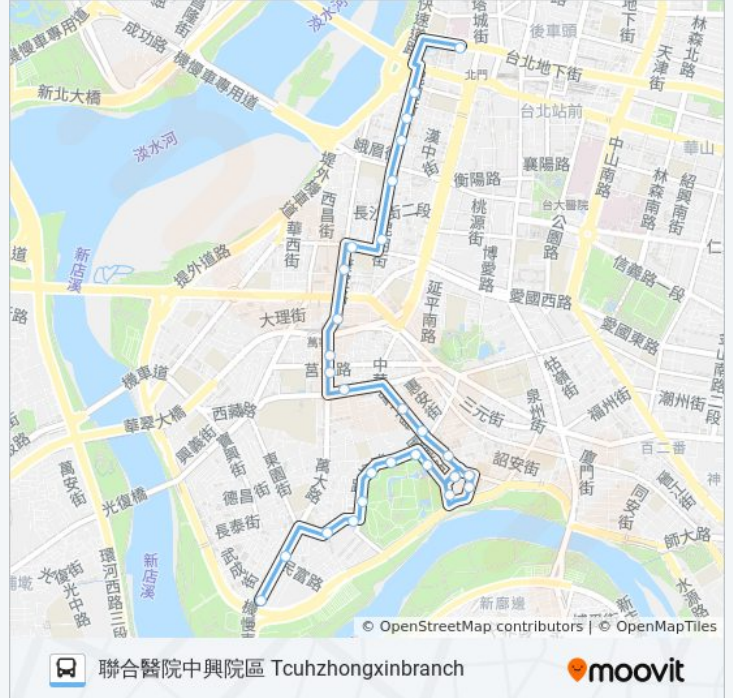

#### 方向: 聯合醫院中興院區 Tcuhzhongxinbranch

29 站

[查看服務時間表](#)

華中河濱公園 Huazhong Riverside Park  
果菜市場 Wholesale Fruit And Vegetable Market  
光仁國小 Guangren Elementary School  
青年路派出所 Qingnian Rd. Police Substation  
青年路 Qingnian Rd.  
中正新城 Zhongzheng New Village  
青年社區 Qingnian Community  
青年公園(青年) Youth Park (Qingnian)  
青年公園(國興) Youth Park (Guoxing)  
國興路口一 Guoxing Rd. Entrance 1  
古亭國中 Guting Junior High School  
萬華醫院 Wanhua Hospital  
國興社區 Guoxing Community  
國興路口一 Guoxing Rd. Entrance 1  
國興路口 Guoxing Rd. Entrance  
中華南海路口 Zhonghua And Nanhai Intersection  
南機場公寓 Nanjichang Apartment  
西藏路 Xizang Rd.  
萬大路 Wanda Rd.  
莒光路口 Juguang Rd. Entrance  
萬華車站 Wanhua Station  
龍山寺(剝皮寮) Longshan Temple (Bopiliao)

#### 巴士藍29的資訊

方向: 聯合醫院中興院區 Tcuhzhongxinbranch

站點數量: 29

行車時間: 20 分

途經車站:

老松國小 Laosong Elementary School

昆明活動中心 Kunming Activity Center

昆明街 Kunming St.

市立中醫醫院 Taipei Municipal Hospital Of Tradodional Chinese Medicine

福星公園 Fuxingpark

洛陽停車場 Luoyang Parking Lot

聯合醫院中興院區 Tcuh Zhongxin Branch

## 方向: 華中河濱公園 Huazhong Riverside Park

29 站

[查看服務時間表](#)

捷運北門站 Mrt Beimen Station

萬華運動中心 Wanhua Sports Center

漢口中華路口 Zhonghua Hankou Intersection

中華路北站 Zhonghua Rd. N. Stop

捷運西門站 Mrt Ximen Station