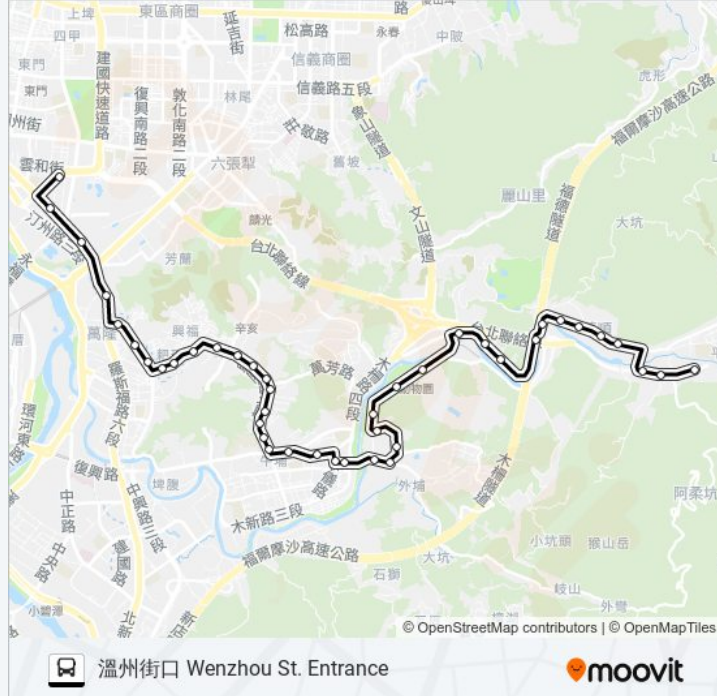

海巡署 Coast Guard Administration

文山運動中心(興隆) Wenshan Sports Center (Xinglong)

臺灣警察專科學校 Taiwan Police College

捷運萬芳醫院站 Mrt Wanfang Hospital Sta.

中國科技大學(興隆) China University Of Technology (Xinglong)

興隆國小 Xinglong Elementary School

興德國小 Xingde Elementary School

興隆市場 Xinglong Market

靜心高中 Chingshin Academy

憲光公寓 Xianguang Apartment

景明街口 Jingming St. Entrance

武功國小(興隆) Changan Elementary School (Xinglong)

師大分部 National Taiwan Normal University Branch

捷運公館站 Mrt Gongguan Sta.

台電大樓 Taipower Building

溫州街口 Wenzhou St. Entrance

方向: 福安居一 Fuan House 1

43 站

[查看服務時間表](#)

臺大綜合體育館 Ntu Sports Center

臺大 National Taiwan U.