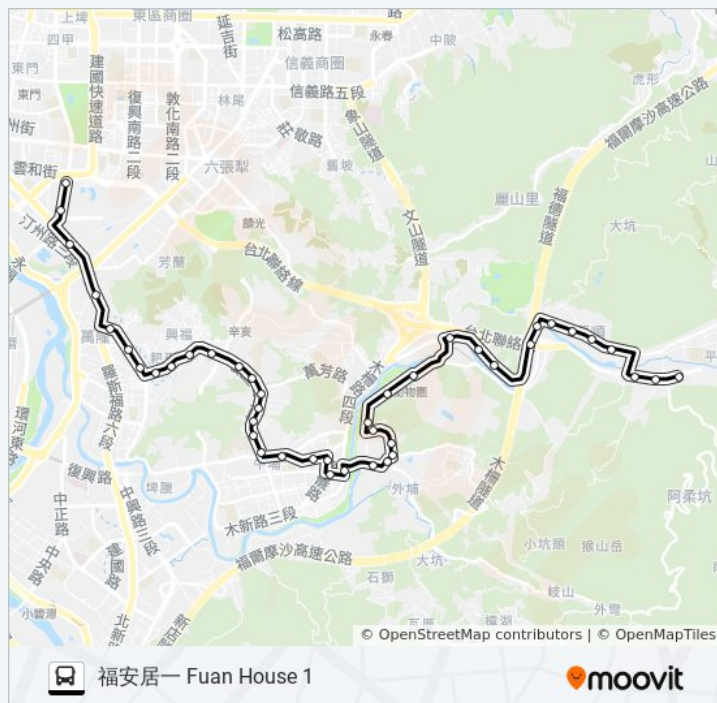

文和橋 Wenhe Bridge

巴士236區的資訊

方向: 福安居一 Fuan House 1

站點數量: 43

行車時間: 38 分

途經車站:

富德里 Fude Li

草地尾 Caodiwei

© 2024 Moovit - 保留所有權利

查看實時到站時間