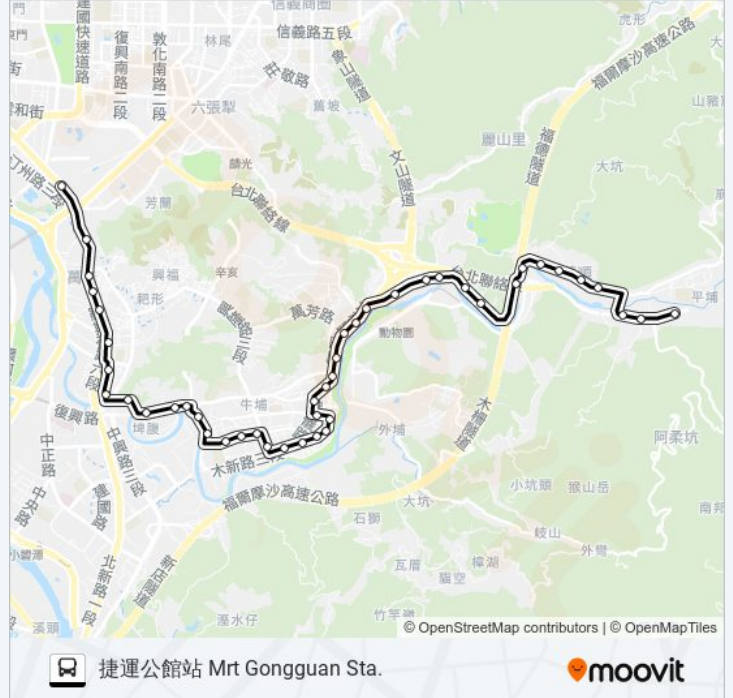

復興派出所 Fuxing Police Substation

世新大學 Shih Hsin University

景美國小(景文) Jingmei Elementary School
(Jingwen)

文山二分局 Wenshan Police Sta. 2

財政園區 Ministry Of Finance Park

萬隆 Wanlong

捷運萬隆站 Mrt Wanlong

武功國小(羅斯福) Wugong Elementary School
(Roosevelt)

師大分部 National Taiwan Normal University
Branch

捷運公館站 Mrt Gongguan Sta.

方向: 福安居一 Fuan House 1

48 站

[查看服務時間表](#)

台電大樓 Taipower Building

溫州街口 Wenzhou St. Entrance

臺大綜合體育館 Ntu Sports Center