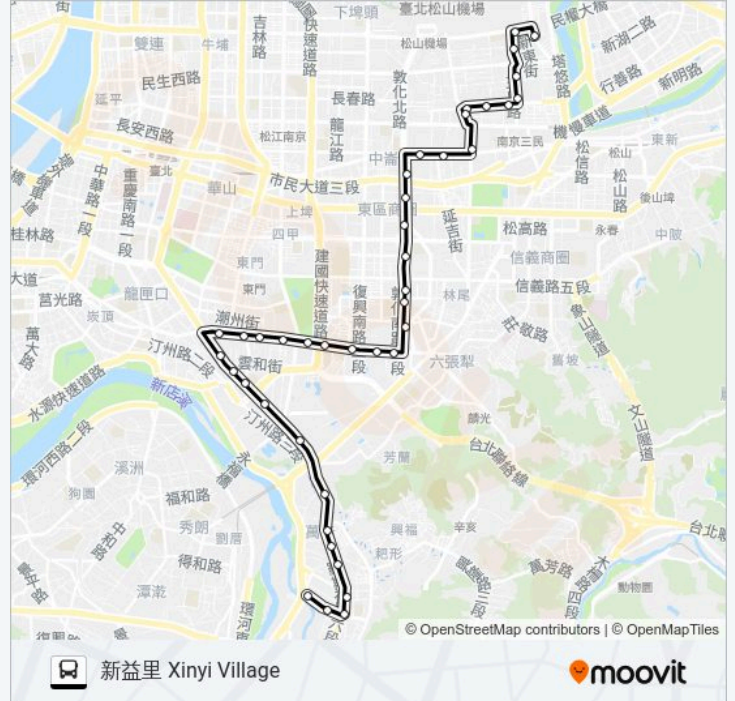

信義敦化路口 Xinyi & Dunhua Intersection

仁愛國中 Renai Junior High School

安和敦化路口 Anhe And Dunhua Intersection

捷運忠孝敦化站 Mrt Zhongxiao Dunhua Sta.

市民大道口 Civic Boulevard Entrance

臺視 Ttv Enterprise Co.

美仁里 Meiren Village

榮民服務處 Veterans Service Center

南京新村 Nanjing New Village

三軍總醫院松山分院 Tri-Servics General Hospital Songshan Branch

長壽公園 Changshou Park

健康新城 Jiankang New Village

三民健康路口(西松高中) Sanmin And Jiankang Intersection (Xisong High School)

三民路 Sanmin Rd.

廣合新村 Guanghe New Village

三民國小 Sanmin Elementary School

新益里 Xinyi Village

方向: 景福街 Jingfu St.

42 站

[查看服務時間表](#)

民生國中 Minsheng Junior High School

新東街口 Xindong St. Entrance

三民路 Sanmin Rd.

三民健康路口(西松高中) Sanmin And Jiankang Intersection (Xisong High School)

巴士278區的服務時間表

往景福街 Jingfu St.方向的時間表

星期日	無服務
星期一	07:00 - 19:30
星期二	07:00 - 19:30
星期三	07:00 - 19:30
星期四	07:00 - 19:30
星期五	07:00 - 19:30