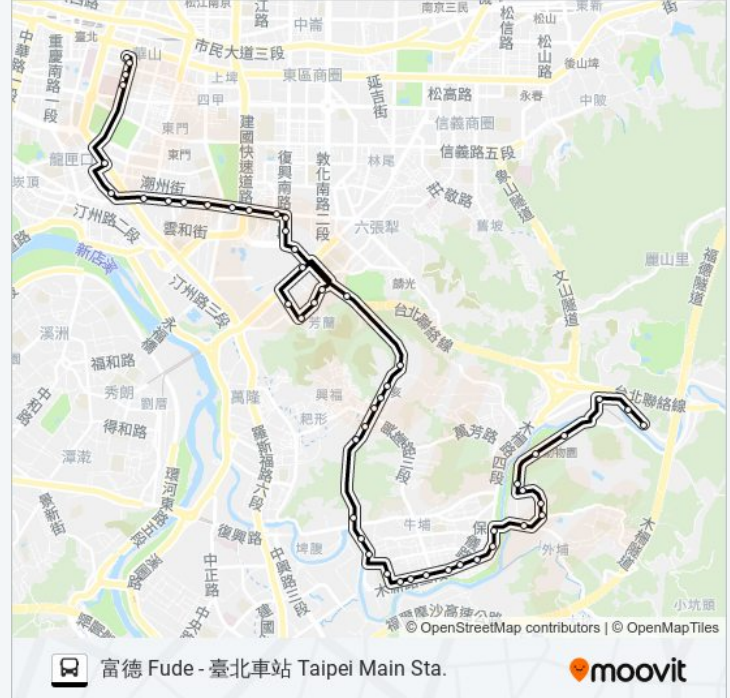

力行國小 Lixing Elementary School

國泰新村(木新) Guotai New Village (Muxin)

忠順廟 Zhongshun Temple

司法新村 Sifa New Village

景文中學 Jingwen High School

木南公園 Munan Park

指南路口 Zhinan Rd. Entrance

政大 National Chengchi U.

萬興圖書館 Wanxing Library

大誠高中 Tacheng High School

萬壽橋頭(秀明) Wanshou Qiaotou (Xiuming)

萬壽橋頭(新光) Wanshou Bridge (Xinguang)

貓纜動物園站 Maokong Gondola Taipei Zoo Station

捷運動物園站 Mrt Taipei Zoo Sta.

萬福橋 Wanfu Bridge

象頭埔 Xiangtoupu

富德 Fude

方向: 臺北車站(青島) Taipei Main Sta. (Qingdao)
50 站
[查看服務時間表](#)

- 富德 Fude
- 象頭埔 Xiangtoupu
- 萬福橋 Wanfu Bridge
- 捷運動物園站 Mrt Taipei Zoo Sta.
- 貓纜動物園站 Maokong Gondola Taipei Zoo Station
- 萬壽橋頭(新光) Wanshou Bridge (Xinguang)
- 萬壽橋頭(秀明) Wanshou Qiaotou (Xiuming)
- 萬興國小 Wanxing Elementary School
- 新光路口 Xinguang Rd. Entrance
- 指南路口 Zhinan Rd. Entrance
- 木南公園 Munan Park
- 景文中學 Jingwen High School
- 司法新村 Sifa New Village
- 忠順廟 Zhongshun Temple
- 國泰新村(木新) Guotai New Village (Muxin)
- 力行國小 Lixing Elementary School
- 木新市場 Muxin Market
- 景美女中 Jingmei Girls High School
- 木新路口 Muxin Rd. Entrance
- 實踐國中 Shijian Junior High School
- 中港抽水站 Zhonggang Pumping Sta.
- 溝子口(幸福華興) Gouzikou (Xingfu Huaxing)
- 辛亥路6段21巷口 Xinhai Rd., Sec. 6, Ln. 21
- 懷恩隧道 Huaien Tunnel
- 中國科技大學(辛亥) China University Of Technology (Xinhai)
- 興隆路口(辛亥) Xinglong Rd. Entrance (Xinhai)
- 捷運辛亥站 Mrt Xinhai Sta.
- 辛亥國小 Xinhai Elementary School
- 青峰活動中心 Qingfeng Activity Center