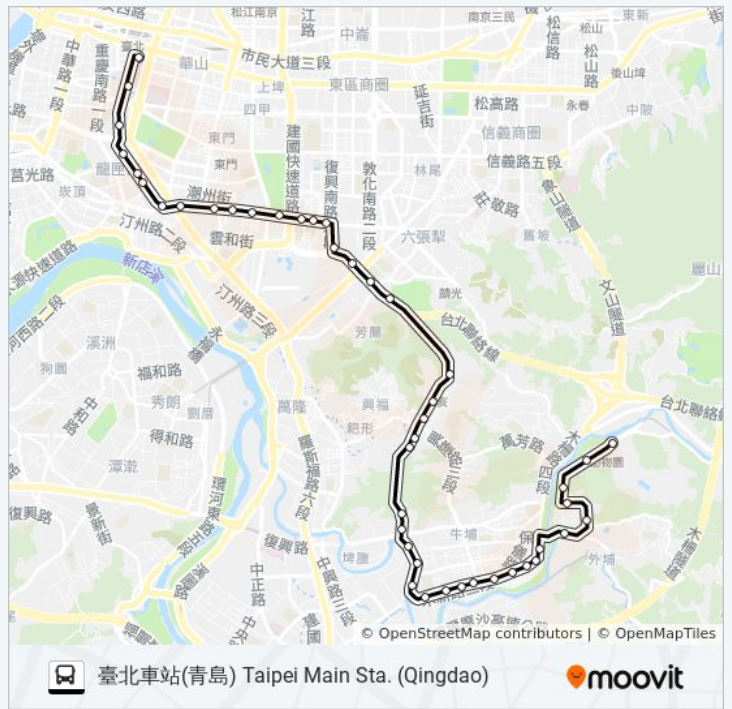

象頭埔 Xiangtoupu

萬福橋 Wanfu Bridge

巴士295路的服務時間表

往臺北車站(青島) Taipei Main Sta. (Qingdao)方向的
時間表

星期日	05:30 - 23:00
星期一	05:20 - 23:00
星期二	05:20 - 23:00

星期三	05:20 - 23:00
星期四	05:20 - 23:00
星期五	05:20 - 23:00
星期六	05:30 - 23:00

巴士295路的資訊

方向: 臺北車站(青島) Taipei Main Sta. (Qingdao)

站點數量: 47

行車時間: 43 分

途經車站:

- 捷運動物園站 Mrt Taipei Zoo Sta.
- 貓纜動物園站 Maokong Gondola Taipei Zoo Station
- 萬壽橋頭(新光) Wanshou Bridge (Xinguang)
- 萬壽橋頭(秀明) Wanshou Qiaotou (Xiuming)
- 萬興國小 Wanxing Elementary School
- 新光路口 Xinguang Rd. Entrance
- 指南路口 Zhinan Rd. Entrance
- 木南公園 Munan Park
- 景文中學 Jingwen High School
- 司法新村 Sifa New Village
- 忠順廟 Zhongshun Temple
- 國泰新村(木新) Guotai New Village (Muxin)
- 力行國小 Lixing Elementary School
- 木新市場 Muxin Market
- 景美女中 Jingmei Girls High School
- 木新路口 Muxin Rd. Entrance
- 實踐國中 Shijian Junior High School
- 中港抽水站 Zhonggang Pumping Sta.
- 溝子口(幸福華興) Gouzikou (Xingfu Huaxing)
- 辛亥路6段21巷口 Xinhai Rd., Sec. 6, Ln. 21
- 懷恩隧道 Huaien Tunnel
- 中國科技大學(辛亥) China University Of Technology (Xinhai)
- 興隆路口(辛亥) Xinglong Rd. Entrance (Xinhai)
- 捷運辛亥站 Mrt Xinhai Sta.
- 辛亥國小 Xinhai Elementary School
- 青峰活動中心 Qingfeng Activity Center
- 自來水處(辛亥) Taipei Water Department (Xinhai)
- 大安運動中心 Daan Sports Center
- 大安健康服務中心 Daan Dist. Health Center
- 復興南路口 Fuxing S. Rd. Entrance
- 國北教大實小 National Taipei University Of Education Experiment Elementary School