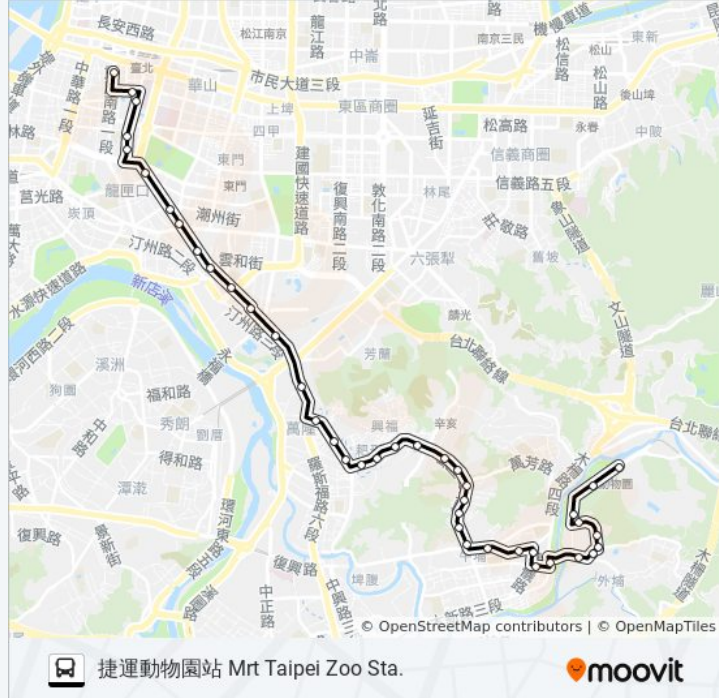

文山一分局 Wenshan Police Sta. 1

木柵 Muzha

木柵市場 Muja Market

永安街 Yongan St.

指南路口 Zhinan Rd. Entrance

政大 National Chengchi U.

政大一 National Chengchi U. 1

萬興圖書館 Wanxing Library

大誠高中 Tacheng High School

萬壽橋頭(秀明) Wanshou Qiaotou (Xiuming)

萬壽橋頭(新光) Wanshou Bridge (Xinguang)

貓纜動物園站 Maokong Gondola Taipei Zoo Station

捷運動物園站 Mrt Taipei Zoo Sta.

方向: 臺北車站(開封) Taipei Main Sta. (Kaifeng)

39 站

[查看服務時間表](#)

捷運動物園站 Mrt Taipei Zoo Sta.

貓纜動物園站 Maokong Gondola Taipei Zoo Station.

萬壽橋頭(新光) Wanshou Bridge (Xinguang)

巴士羅斯福路幹線的服務時間表

往臺北車站(開封) Taipei Main Sta. (Kaifeng)方向的時間表

星期日	00:30 - 23:50
星期一	00:30 - 23:50
星期二	00:30 - 23:50
星期三	00:30 - 23:50