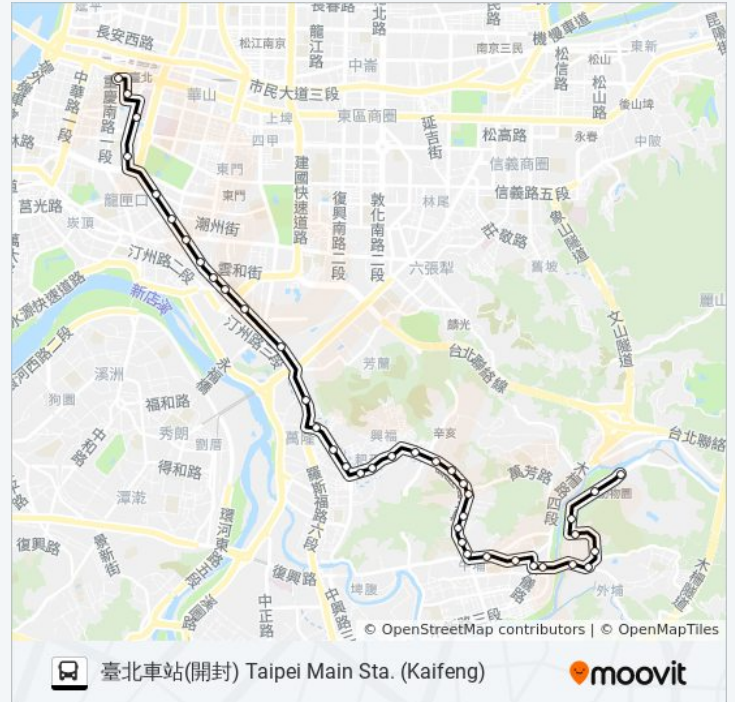

羅斯福金門街口 Roosevelt And Kinmen St. Intersection

星期四 00:30 - 23:50

星期五 00:30 - 23:50

星期六 00:30 - 23:50

巴士羅斯福路幹線的資訊

方向: 臺北車站(開封) Taipei Main Sta. (Kaifeng)

站點數量: 39

行車時間: 33 分

途經車站:

捷運古亭站(羅斯福) Mrt Guting Sta.(Roosevelt)

羅斯福潮州街口 Roosevelt And Chaozhou Intersection

捷運中正紀念堂站(羅斯福) Mrt Cks Memorial Hall Station (Roosevelt)

一女中(公園) Taipei First Girls High School (Gongyuan)

捷運台大醫院站 Mrt Ntu Hospital Station