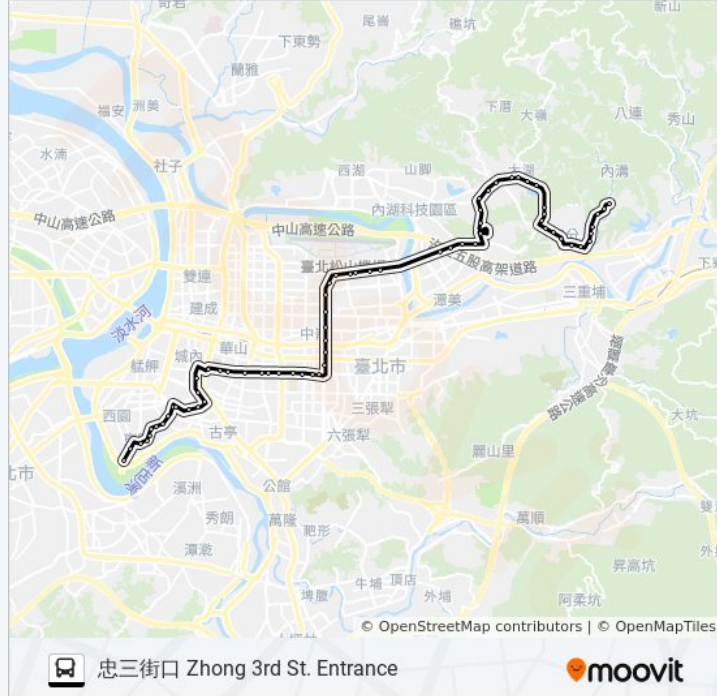

仁愛新生路口 Renai And Xinsheng Intersection

幸安國小 Xingan Elementary School

仁愛建國路口一 Ren-Ai Jianguo Road Intersection (I)

仁愛建國路口二 Renai & Jianguo Intersection (2)

仁愛復興路口(福華飯店) Renai & Fuxing Intersection(Howard Hotel)

仁愛大安路口(仁愛醫院) Renai & Daan Intersection(Renai Hospital)

仁愛敦化路口(圓環) Renai & Dunhua Intersection(Circle)

安和敦化路口 Anhe And Dunhua Intersection

捷運忠孝敦化站 Mrt Zhongxiao Dunhua Sta.

市民大道口 Civic Boulevard Entrance

市立體育場 Municipal Gymnasium

臺北小巨蛋 Taipei Arena

長庚醫院 Chang-Gung Memorial Hospital

富錦街口 Fujin St. Entrance

民權東路口 Minquan E. Rd. Entrance

中華航空 China Air Lines

民權公園 Minquan Park

民權國小 Minquan Elementary School

三民國小 Sanmin Elementary School

民權大橋 Minquan Bridge

時報廣場 China Times Daily News Square

三民國中 Sanmin Junior High School

內湖行政大樓 Neihu Admin. Building

國防醫學中心 National Defense Medical Center

將軍嶺 Jiangjun Ling

方濟中學 St. Francis High School

成功路三段 Chenggong Rd. Sec. 3

湖光市場 Huguang Market

捷運內湖站 Mrt Neihu Sta.

秀湖 Xiuhu

大湖 Dahu