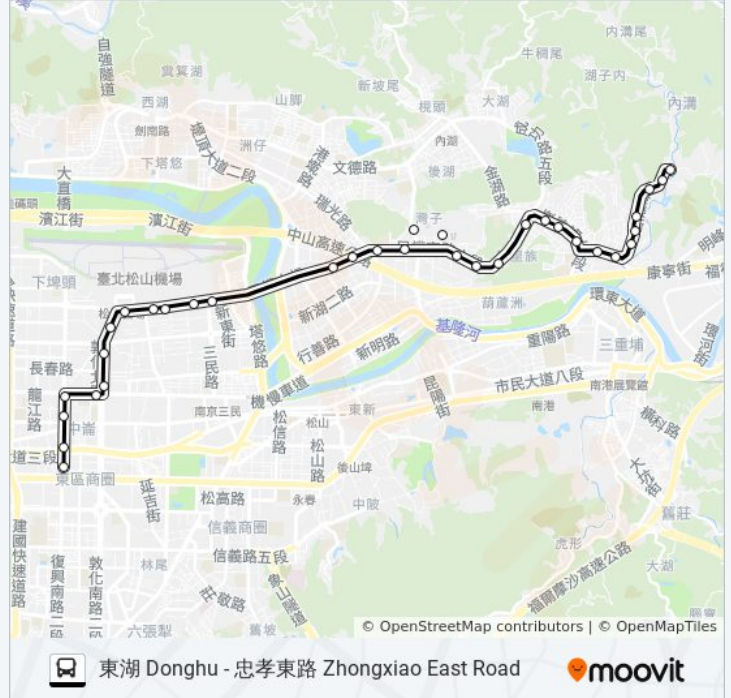

站點數量: 34

行車時間: 35 分

途經車站:

民權東路六段(民權敦品) Minquan E. Rd. Sec. 6
(Minquan Dunpin)

民權隧道二 Minquan Tunnel 2

民權隧道 Minquan Tunnel

捷運葫洲站(康寧大學) Mrt Huzhou Sta.
(University Of Kang Ning)

明湖國小(公共電視台) Minghu Elementary School
(Pts)

明湖國中 Minghu Junior High School

五分社區 Wufen Community

東湖國小 Donghu Elementary School

東湖社區 Donghu Community

康樂街 Kangle St.

東湖國中 Donghu Junior High School

五分埤 Wufenpi

康湖隧道口(白馬山莊) Kanghu Tunnel
Entrance(Baima Shanzhuang)

忠三街口 Zhong 3rd St. Entrance

方向: 頂好市場 Dinghao Market

30 站

[查看服務時間表](#)

忠三街口 Zhong 3rd St. Entrance

康湖隧道口(白馬山莊) Kanghu Tunnel(White
Horse Villa)

五分埤 Wufenpi

東湖國中 Donghu Junior High School