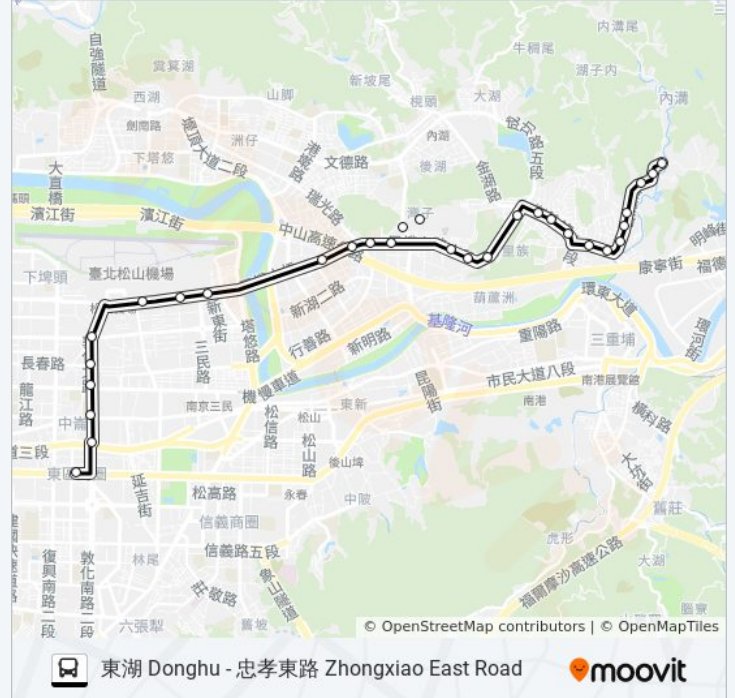

國防醫學中心 National Defense Medical Center

內湖行政大樓 Neihu Admin. Building

三民國中 Sanmin Junior High School

時報廣場 China Times Daily News Square

民權大橋 Minquan Bridge

三民國小 Sanmin Elementary School

民權國小 Minquan Elementary School

中華航空 China Air Lines

民生敦化路口 Minsheng & Dunhua Intersection

長春敦化路口 Changchun-Dunhua Intersection

臺北小巨蛋 Taipei Arena

八德敦化路口 Bade & Dunhua Intersection

市民敦化路口 Civic Blvd. And Dunhua Intersection

頂好市場 Dinghao Market

你可以在moovitapp.com下載巴士903不經三總的PDF服務時間表和線路圖。
使用[Moovit 應用程式](#)查詢台北的巴士到站時間、列車時刻表以及公共交通出行指南。

[關於Moovit](#) · [MaaS解決方案](#) · [城市列表](#) · [Moovit社群](#)

© 2024 Moovit - 保留所有權利

查看實時到站時間