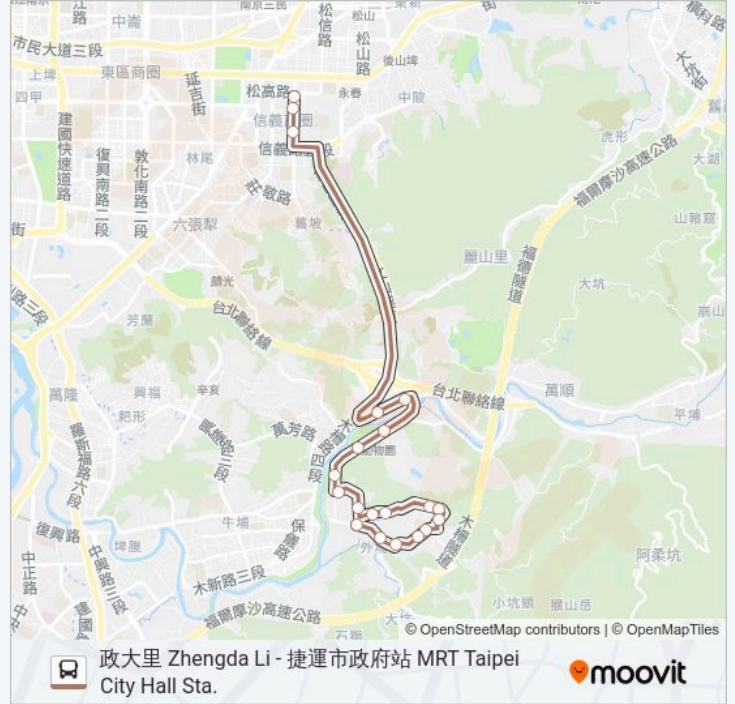

國關中心 the Institute Of International Relations

貓纜動物園南站 Maokong Gondola Taipei Zoo Station

政大清境社區 National Chengchi U. Qingjing Community

綠野山莊 Greenfield Shanzhuang

政大附中 Affiliated High School Of Ncu

巴士棕21經政大御花園的服務時間表

往政大 National Chengchi U.方向的時間表

星期日	無服務
星期一	06:40 - 17:05
星期二	06:40 - 17:05
星期三	06:40 - 17:05
星期四	06:40 - 17:05
星期五	06:40 - 17:05
星期六	無服務

巴士棕21經政大御花園的資訊

方向: 政大 National Chengchi U.

站點數量: 20

行車時間: 17 分

途經車站:

政大二街 Zhengda 2rd. St. Entrance

政大和墅社區 Zheng Da Heshu Community

小坑口(北政國中) Xiaokengkou (Beizheng Jr. High School)

政大 National Chengchi University

你可以在moovitapp.com下載巴士棕21經政大御花園的PDF服務時間表和線路圖。使用Moovit 應用程式查詢台北的巴士到站時間、列車時刻表以及公共交通出行指南。

© 2024 Moovit - 保留所有權利