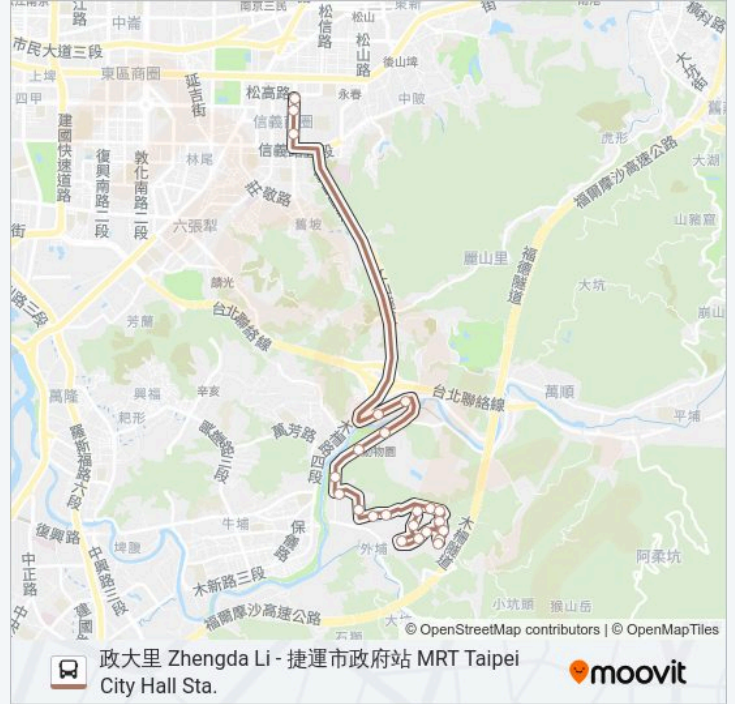

政大御花園 Zhengda Yuhuayuan

巴士棕21經政大御花園的服務時間表

往兆如安養中心 Zhaoru Nursing Center方向的時間表

星期日	無服務
星期一	08:00 - 18:15
星期二	08:00 - 18:15
星期三	08:00 - 18:15
星期四	08:00 - 18:15
星期五	08:00 - 18:15
星期六	無服務

巴士棕21經政大御花園的資訊

方向: 兆如安養中心 Zhaoru Nursing Center

站點數量: 24

行車時間: 22 分

途經車站:

棲霞山莊 Qixia Shanzhuang

政大附中 Affiliated High School Of Ncu

政大二街 Zhengda 2rd. St. Entrance

政大三街 Zhengda 3rd. St. Entrance

普羅旺世 Provence

兆如安養中心 Zhaoru Nursing Center

方向: 捷運市政府站 Mrt Taipei City Hall Sta.

26 站

[查看服務時間表](#)

兆如安養中心 Zhaoru Nursing Center

普羅旺世 Provence

政大三街 Zhengda 3rd. St.

政大學苑 Zhengda Center