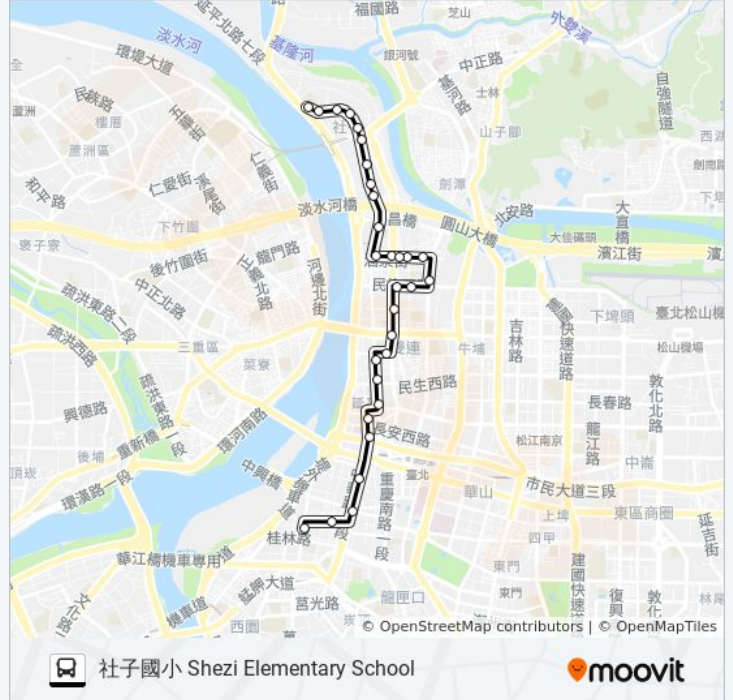

葫蘆寺(葫蘆里) Hulu Temple (Hulu Village)

社子市場 Shezi Market

社園里 Sheyuan Li

社子派出所 Shezi Police Substation

永倫里(南) Yonoglun Villiage (South)

社子國小 Shezi Elementary School

方向: 龍山寺(康定) Longshan Temple(Kangding)

28 站