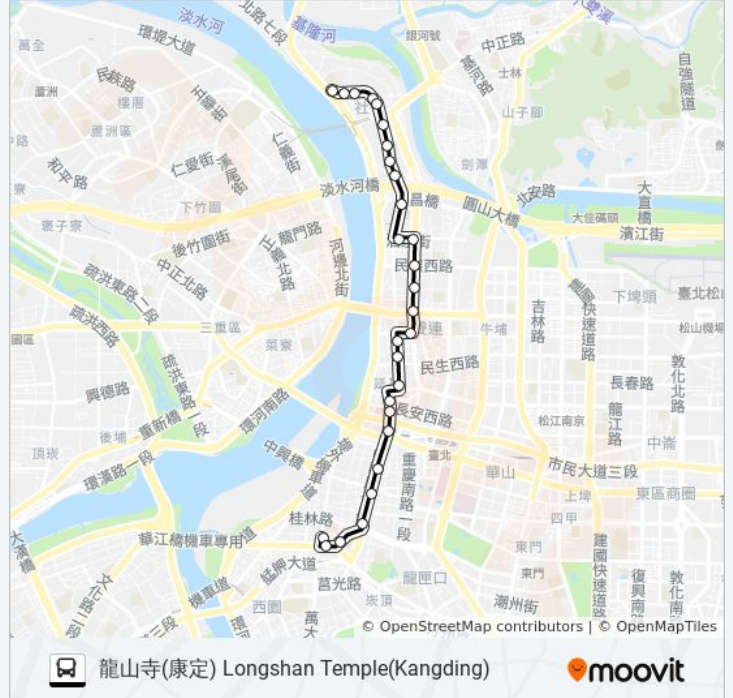

聯合醫院中興院區(塔城) TcuH Zhongxin
Branch(Tacheng)

捷運北門站 Mrt Beimen Station

中華路北站 Zhonghua Rd. N. Stop

捷運西門站 Mrt Ximen Station

小南門 Xiaonanmen

龍山國中 Longshan Junior High School

昆明街口 Kunming St. Entrance

龍山寺(康定) Longshan Temple(Kangding)