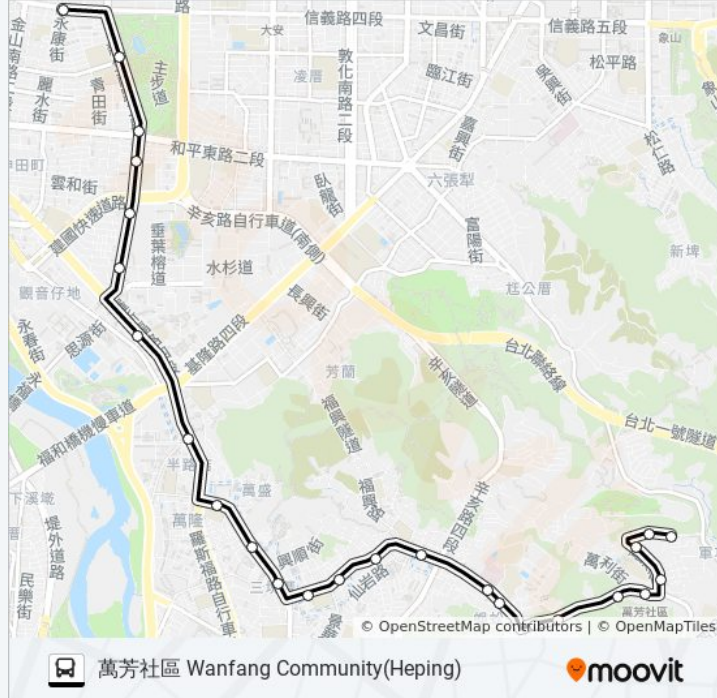

### 巴士090的資訊

方向: 萬芳社區 Wanfang Community (Heping)

站點數量: 25

行車時間: 24 分

途經車站:

臺灣警察專科學校 Taiwan Police College

文山運動中心(萬芳) Wen Shan Sports Center (Wanfang)

棕櫚泉社區 Palm Spring Community

萬利街口 Wanli St. Entrance

捷運萬芳社區站 Mrt Wanfang Community Sta.

萬芳6號公園 Wanfang No.6 Park

萬芳國小 Wanfang Elementary School

萬芳活動中心 Wanfang Activity Center

萬芳社區 Wanfang Community (Heping)

你可以在moovitapp.com下載巴士0南的PDF服務時間表和線路圖。使用 [Moovit 應用程式](#) 查詢台北的巴士到站時間、列車時刻表以及公共交通出行指南。

[關於Moovit](#) · [MaaS解決方案](#) · [城市列表](#) · [Moovit社群](#)

© 2024 Moovit - 保留所有權利

查看實時到站時間