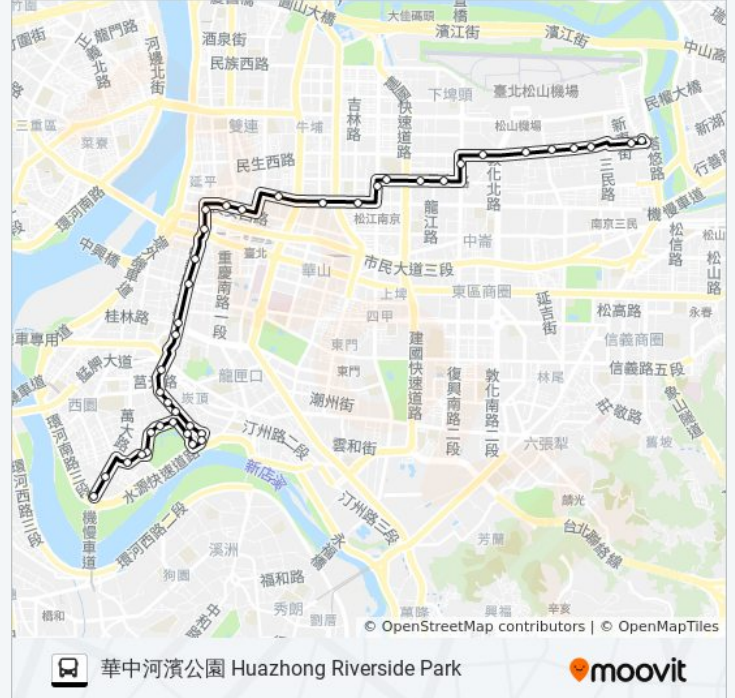

松江長春路口 Songjiang And Changchun Intersection

南京吉林路口 Nanjing & Jilin Intersection

南京林森路口 Nanjing & Linsen Intersection

捷運中山站(志仁高中) Mrt Zhongshan Sta.(Zhiren High School)

後車站 Old Taipei Railway Sta.

延平一站(長安) Yanping Stop 1

聯合醫院中興院區(塔城) Tcuh Zhongxin Branch (Tacheng)

捷運北門站 Mrt Beimen Station

中華路北站 Zhonghua Rd. N. Stop

捷運西門站 Mrt Ximen Station

小南門 Xiaonanmen

聯合醫院和平院區 Tcuh, Heping Branch

大埔街 Dapu St.

廈安里 Shaan Village

南機場公寓 Nanjichang Apartment

中華南海路口 Zhonghua And Nanhai Intersection

國興路口 Guoxing Rd. Entrance

古亭國中 Guting Junior High School

萬華醫院 Wanhua Hospital

國興社區 Guoxing Community

青年公園(國興) Youth Park (Guoxing)

青年公園(青年) Youth Park (Qingnian)

青年社區 Qingnian Community

中正新城 Zhongzheng New Village

青年路 Qingnian Rd.

青年路派出所 Qingnian Rd. Police Substation

光仁國小 Guangren Elementary School

果菜市場 Wholesale Fruit And Vegetable Market

華中河濱公園 Huazhong Riverside Park