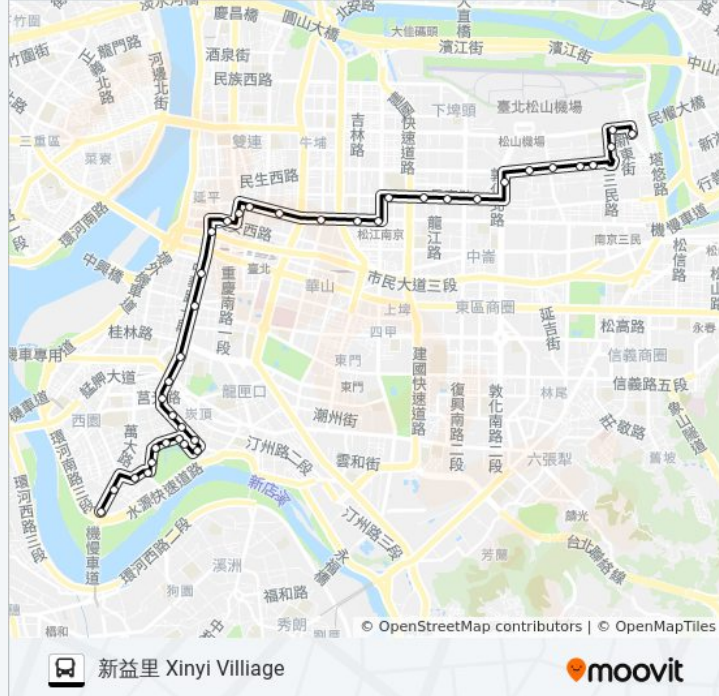

捷運松江南京站 Mrt Songjiang Nanjing Station

長春國小 Changchun Elementary School

臺北大學(臺北校區) National Taipei U. (Taipei  
Campus)

長春市場 Changchun Market

慶城街口 Qingcheng St. Entrance

長庚醫院 Chang-Gung Memorial Hospital

公教住宅 Civil Service Housing

介壽國中 Jieshou Junior High School

聯合二村 Lianhe Village 2

民生社區活動中心 Minsheng Activity Center

廣合新村 Guanghe New Village

三民國小 Sanmin Elementary School

新益里 Xinyi Village

**方向: 華中河濱公園 Huazhong Riverside Park**

40 站

[查看服務時間表](#)

民生國中 Minsheng Junior High School

新東街口 Xindong St. Entrance

民生社區活動中心 Minsheng Activity Center

聯合二村 Lianhe Village 2

介壽國中 Jieshou Junior High School

公教住宅 Civil Service Housing

民生敦化路口 Minsheng & Dunhua Intersection