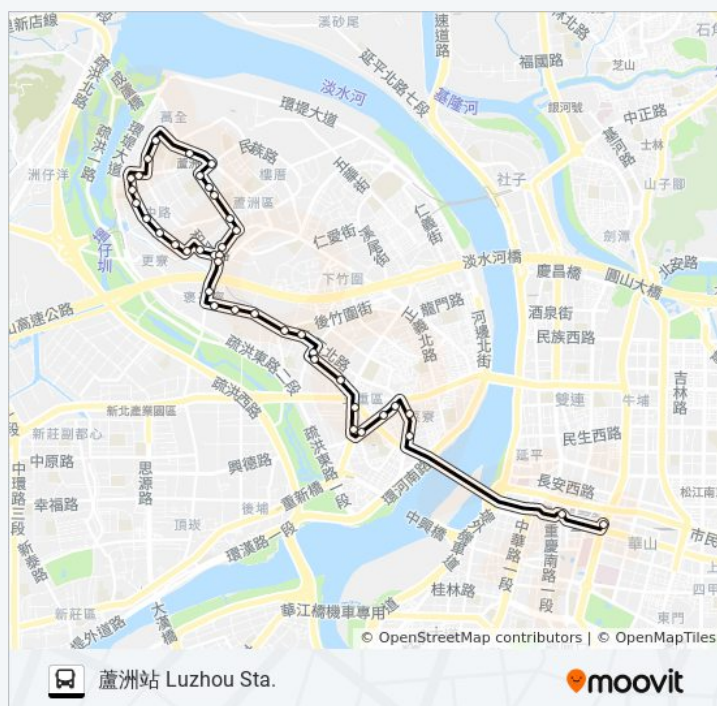

捷運蘆洲站 Mrt Luzhou Sta.

民族路口 Minzu Rd. Entrance

王爺廟口 Wangye Temple Entrance

空中大學 National Open Univ.

中原公寓 Zhongyuan Apartment

蘆洲國小 Luzhou Elementary School

蘆洲監理站 Luzhou Motor Vehicles Office

和平路口 Heping Intersection

蘆洲站 Luzhou Sta.

方向: 蘆洲站 Luzhou Sta.

站點數量: 40

行車時間: 30 分

途經車站:

你可以在moovitapp.com下載巴士14的PDF服務時間表和線路圖。使用 [Moovit 應用程式](#)查詢台北的巴士到站時間、列車時刻表以及公共交通出行指南。

[關於Moovit](#) · [MaaS解決方案](#) · [城市列表](#) · [Moovit社群](#)

© 2023 Moovit - 版權所有

查看實時到站時間