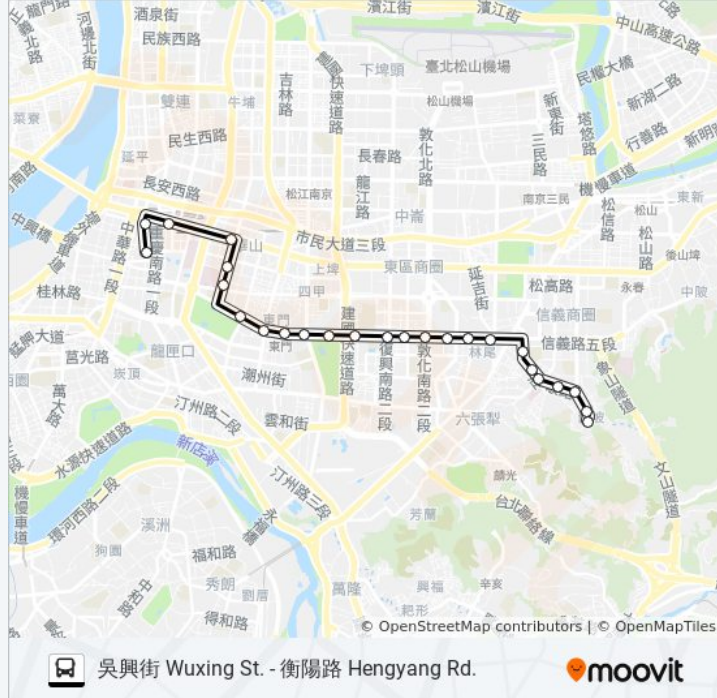

行車時間: 22 分

途經車站:

臺大醫院 Ntu Hospital

臺北車站(忠孝) Taipei Main Sta. (Zhongxiao)

臺北車站(重慶) Taipei Main Sta. (Chongqing)

重慶南路一段 Chongqing S. Road Sec. 1

二二八和平公園 2/28 Peace Park

方向: 吳興街 Wuxing St. Bus Terminal

捷運大安站(信義) Mrt Daan Sta. (Xinyi)

信義大安路口 Xinyi & Daan Intersection

信義敦化路口 Xinyi & Dunhua Intersection

捷運信義安和站(信義) Mrt Xinyi-Anhe Sta. (Xinyi)

信義通化街口 Xinyi-Tuenghua Intersection

信義光復路口 Xinyi & Guangfu Intersection

站點數量: 25

行車時間: 23 分

途經車站:

世貿中心(莊敬) World Trade Center (Zhuangjing)

景新里 Jingxin Village

臺北醫學大學 Taipei Medical U.

信義國中(莊敬) Xinyi Junior High School (Zhuangjing)

吳興國小(莊敬) Wuxing Elementary School (Zhuangjing)

松仁路 Songren Rd.

吳興街站 Wuxing St. Bus Terminal

你可以在moovitapp.com下載巴士22的PDF服務時間表和線路圖。使用 [Moovit 應用程式](#) 查詢台北的巴士到站時間、列車時刻表以及公共交通出行指南。

[關於Moovit](#) · [MaaS解決方案](#) · [城市列表](#) · [Moovit社群](#)

© 2024 Moovit - 保留所有權利