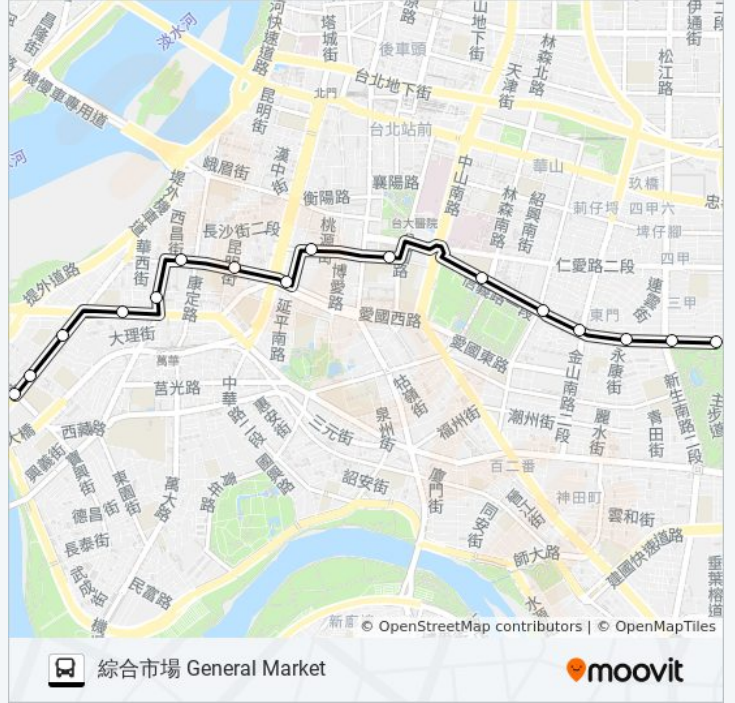

你可以在moovitapp.com下載巴士38的PDF服務時間表和線路圖。使用 [Moovit 應用程式](#) 查詢台北的巴士到站時間、列車時刻表以及公共交通出行指南。

[關於Moovit](#) · [MaaS解決方案](#) · [城市列表](#) · [Moovit社群](#)

© 2023 Moovit - 版權所有

查看實時到站時間