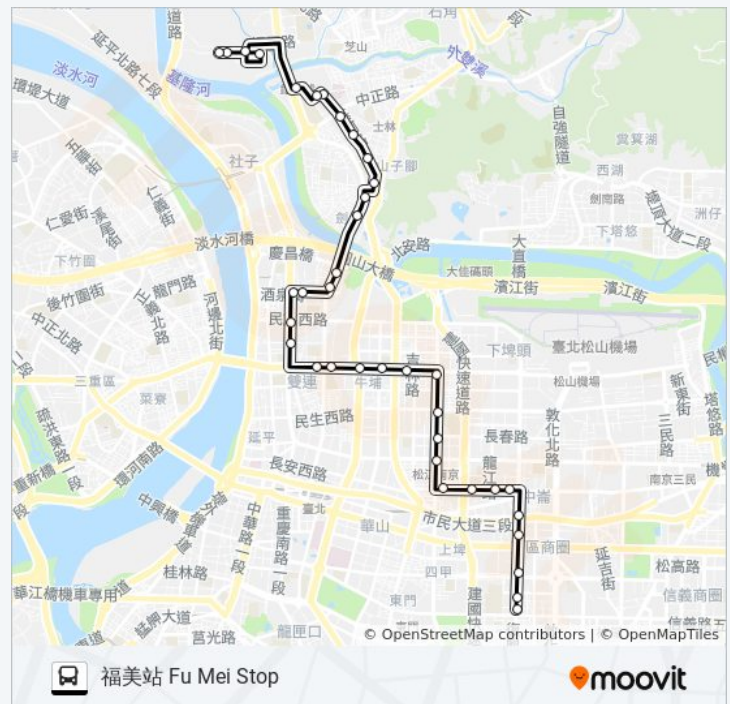

星期六

05:40 - 22:40

巴士41的資訊

方向: 福美站 Fu Mei Stop

站點數量: 37

行車時間: 34 分

途經車站:

士林區行政中心(基河) Shilin Admin. Center