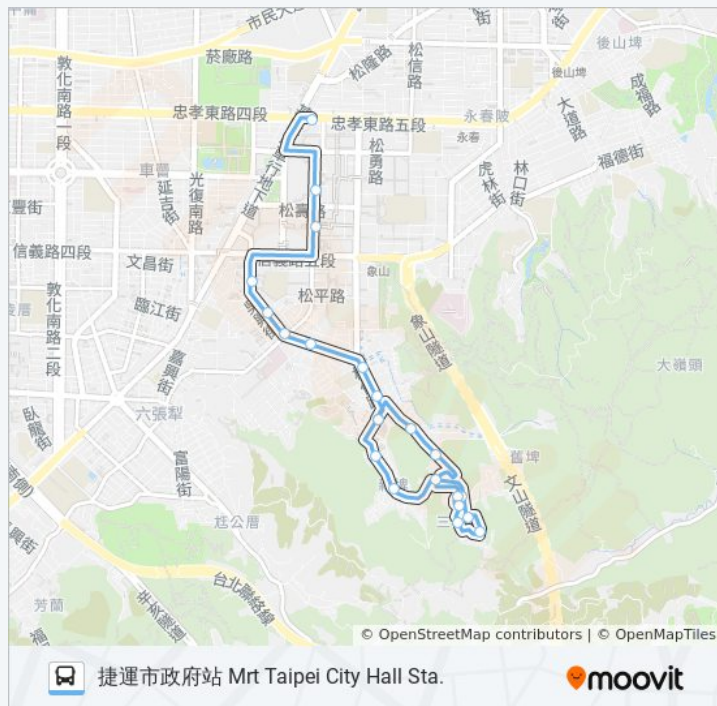

泰和公園 Taihe Park

泰和里 Taihe Village

吳興街站 Wuxing St. Bus Terminal

松仁路 Songren Rd.

吳興國小(松仁) Wuxing Elementary School (Songren)

信義國中(莊敬) Xinyi Junior High School (Zhuangjing)

臺北醫學大學 Taipei Medical U.

景新里 Jingxin Village

星期五

00:00 - 23:30

星期六

00:00 - 23:30

巴士藍5的資訊

方向: 捷運市政府站 Mrt Taipei City Hall Sta.

站點數量: 23

行車時間: 14 分

途經車站:

你可以在moovitapp.com下載巴士藍5的PDF服務時間表和線路圖。使用 [Moovit 應用程式](#) 查詢台北的巴士到站時間、列車時刻表以及公共交通出行指南。

[關於Moovit](#) · [MaaS解決方案](#) · [城市列表](#) · [Moovit社群](#)

© 2024 Moovit - 保留所有權利

查看實時到站時間