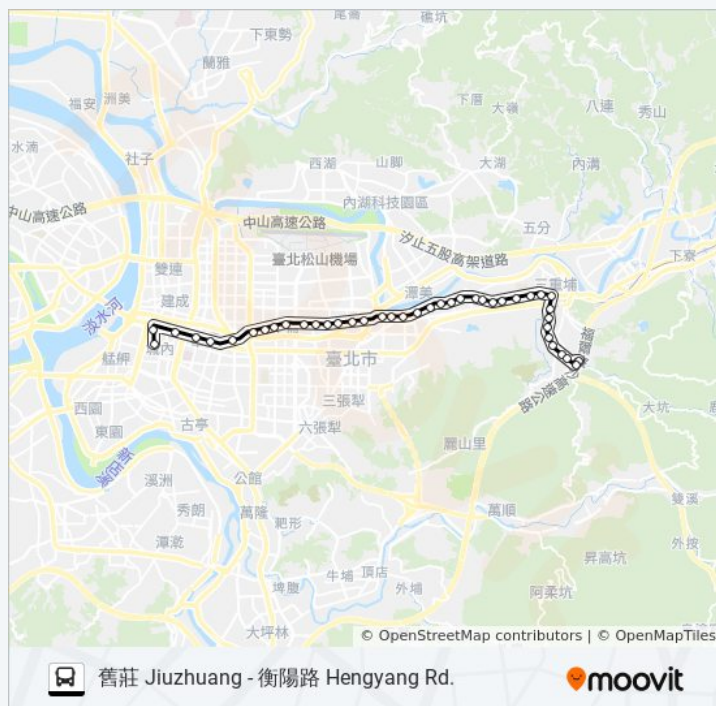

中研新村 Zhongyan New Village

中研院 Academia Sinica

舊莊一站 Jiuzhuang 1st. Stop

方向: 舊莊 Jiuzhuang Bus Terminal

站點數量: 40

行車時間: 44 分

途經車站:

舊莊國小 Jiuzhuang Elementary School

舊莊 Jiuzhuang Bus Terminal

你可以在moovitapp.com下載巴士276的PDF服務時間表和線路圖。使用[Moovit 應用程式](#)查詢台北的巴士到站時間、列車時刻表以及公共交通出行指南。

[關於Moovit](#) · [MaaS解決方案](#) · [城市列表](#) · [Moovit社群](#)

© 2023 Moovit - 版權所有

查看實時到站時間