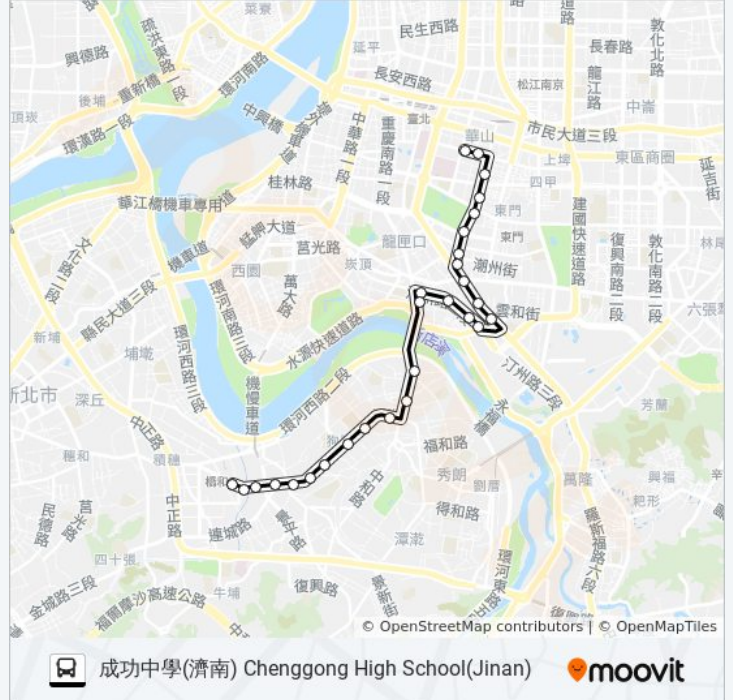

水源路口 Shuiyuan Rd. Entrance

羅斯福浦城街口 Roosevelt And Pucheng Intersection

羅斯福金門街口 Roosevelt And Kinmen St. Intersection

捷運古亭站(羅斯福) Mrt Guting Sta.(Roosevelt)

捷運古亭站(杭州) Mrt Guting Sta. (Hangzhou)

潮州街口 Chaozhou St.

愛國東路口 Aiguo East. Rd. Entrance

金甌女中 Jinou Girls High School

仁愛杭州路口 Renai & Hangzhou Intersection

仁愛路二段 Renai Rd. Sec. 2

臺北商大(濟南) Nat'L Taipei College Of Business (Jinan)

成功中學(濟南) Chenggong High School (Jinan)

你可以在moovitapp.com下載巴士297的PDF服務時間表和線路圖。使用 [Moovit 應用程式](#) 查詢台北的巴士到站時間、列車時刻表以及公共交通出行指南。

[關於Moovit](#) · [MaaS解決方案](#) · [城市列表](#) · [Moovit社群](#)

© 2024 Moovit - 保留所有權利

查看實時到站時間