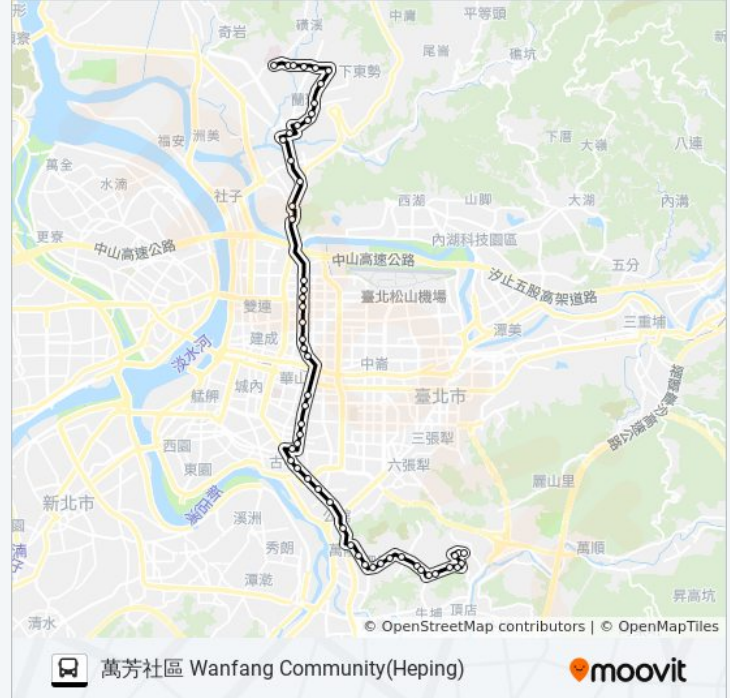

靜心高中 Chingshin Academy

興隆市場 Xinglong Market

興德國小 Xingde Elementary School

興隆國小 Xinglong Elementary School

捷運萬芳醫院站 Mrt Wanfang Hospital Sta.

臺灣警察專科學校 Taiwan Police College

文山運動中心(萬芳) Wen Shan Sports Center

(Wanfang)