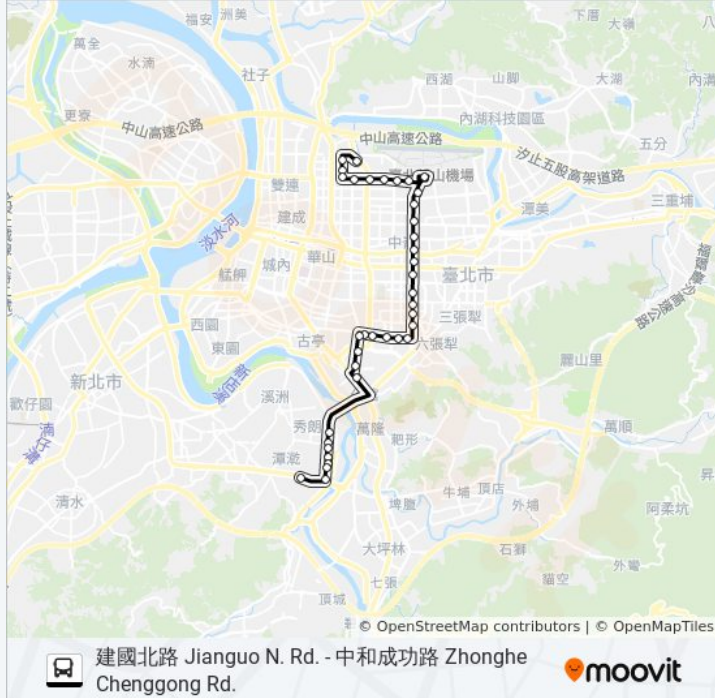

安和敦化路口 Anhe And Dunhua Intersection

捷運忠孝敦化站 Mrt Zhongxiao Dunhua Sta.

市民大道口 Civic Boulevard Entrance

市立體育場 Municipal Gymnasium

臺北小巨蛋 Taipei Arena

長庚醫院 Chang-Gung Memorial Hospital

富錦街口 Fujin St. Entrance

松山機場 Songshan Airport

民權敦化路口 Minquan And Dunhua Intersection

民權復興路口 Minquan And Fuxing Intersection

民權龍江路口 Minquan And Longjiang Intersection

民權建國路口 Minquan & Jianguo Intersection

民權松江路口 Minquan And Songjiang Intersection

新壽公園 Xinshou Park

新福里 Xinfu Village

吉林路底 Jilin Rd. End

建北站 Jianbei Stop

你可以在moovitapp.com下載巴士688的PDF服務時間表和線路圖。使用 [Moovit 應用程式](#) 查詢台北的巴士到站時間、列車時刻表以及公共交通出行指南。

查看實時到站時間

Web App

下載

Google Play