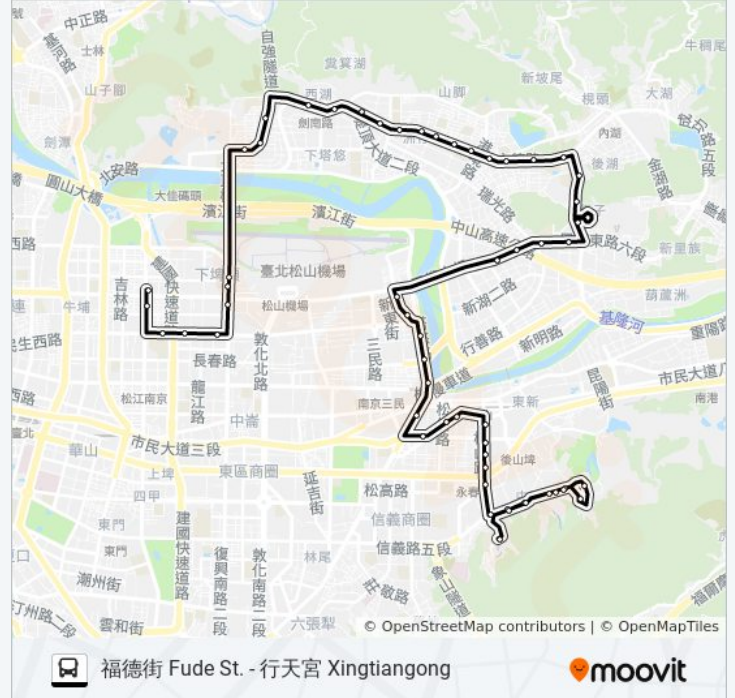

將軍嶺 Jiangjun Ling

方濟中學 St. Francis High School

內湖高中 Neihu High School

捷運文德站(碧湖公園) Mrt Wende Sta. (Bihu Park)

湖光國宅 Huguang Public Housing

西湖圖書館(湖光教會) Xihu Library (Huguang Church)

捷運港墘站(內湖高工) Mrt Gangqian Station (Neihu Vocational High School)

麗山國中 Lishan Jr. High School

麗山街 Lishan St.

恕德家商 Shude High School Of Commerce And Home Economics

捷運西湖站 Mrt Xihu Station

治馨新村 Zhipan New Village

文湖國小 Wenu Elementary School

美麗華 Miramar

捷運劍南路站 Mrt Jiannan Rd. Station

自強隧道 Zhiqiang Tunnel

植福宮 Zhifu Temple

捷運大直站 Mrt Dazhi Station

復興北村 Fuxing N. Village

五常街口 Wuchang St. Entrance

捷運中山國中站 Mrt Zhongshan Junior High School

臺北大學(臺北校區) National Taipei U. (Taipei Campus)

合江街口 Hejiang St. Entrance

民生松江路口 Minsheng & Songjiang Intersection

松江新村 Songjiang New Village

行天宮 Xingtiantemple

你可以在moovitapp.com下載巴士286副的PDF服務時間表和線路圖。使用 [Moovit 應用程式](#)查詢台北的巴士到站時間、列車時刻表以及公共交通出行指南。

[關於Moovit](#) · [MaaS解決方案](#) · [城市列表](#) · [Moovit社群](#)