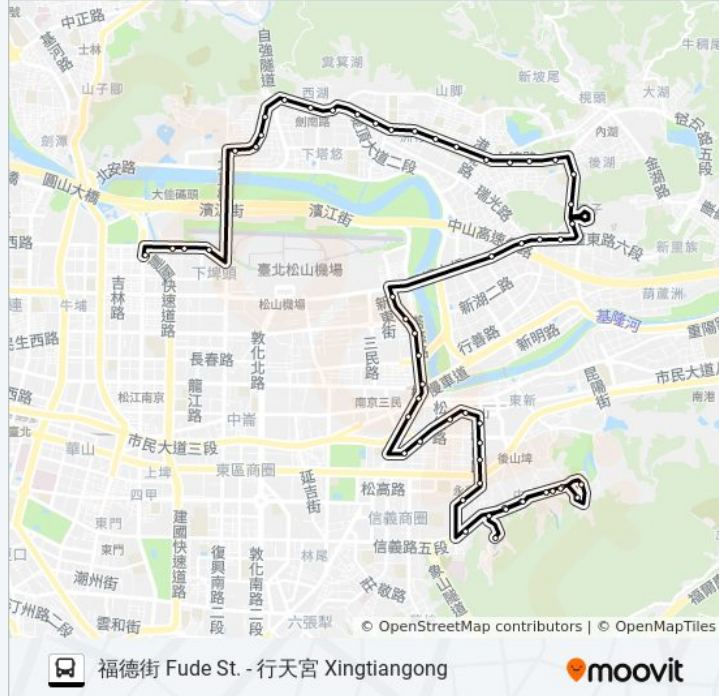

松山高中(松隆) Songshan High School (Songlong)

松隆路口 Songlong Rd. Entrance

永吉國中 Yongji Junior High School

虎林街口 Hulin St. Entrance

松山車站(松山) Songshan Rail Sta. (Songshan)

永吉松山路口 Yongji And Songshan Intersection

雙永國小 Shuangyong Elementary School

永春公寓 Yongchun Apartment

土地銀行 Land Bank Of Taiwan

國稅局宿舍 Dormitory Of National Tax Administration Of Taipei

松山商職(福德) Songshan High School Of Commerce And Home Economics (Fude)

松友新村 Songyou New Village

信義行政中心(奉天宮) Xinyi Dist. Admin. Center (Fengtian Temple)

福德國小 Fude Elementary School

成福路口 Chengfu Rd. Entrance

南港花園社區二 Nangang Garden Community 2

成福宮 Chengfu Changchun Assembly

成福路口 Chengfu Rd. Entrance

福德國小 Fude Elementary School

信義行政中心(奉天宮) Xinyi Dist. Admin. Center
(Fengtian Temple)

松友新村 Songyou New Village

永春高中 Yongchun High School

方向: 行天宮 Xingtian Temple

57 站

[查看服務時間表](#)

永春高中 Yongchun High School

松友新村 Songyou New Village

信義行政中心(奉天宮) Xinyi Dist. Admin. Center
(Fengtian Temple)