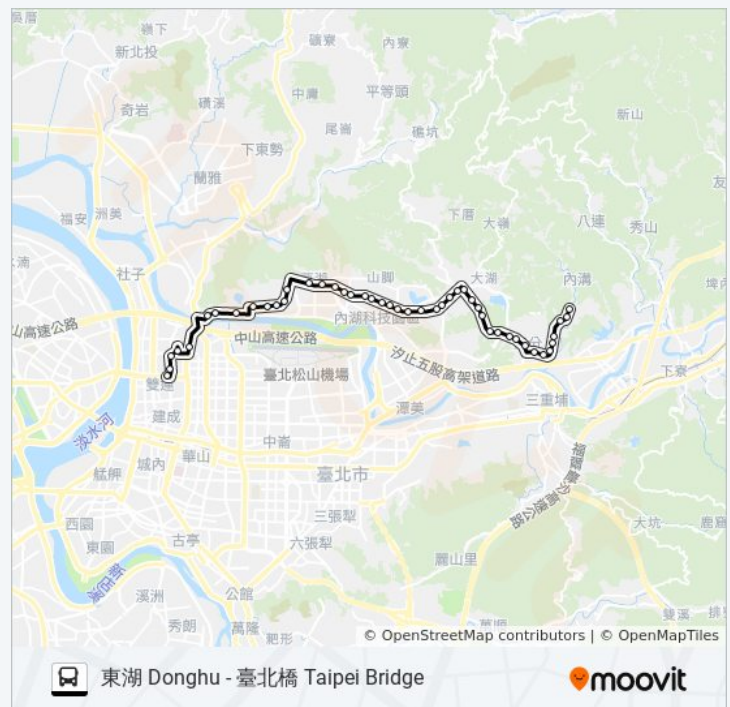

麗山國中 Lishan Jr. High School

麗山街 Lishan St.

恕德家商 Shude High School Of Commerce And Home Economics

往大龍街口 Dalong St. Entrance方向的時間表

星期日	05:30 - 22:30
星期一	05:20 - 22:33
星期二	05:20 - 22:33
星期三	05:20 - 22:33
星期四	05:20 - 22:33
星期五	05:20 - 22:33
星期六	05:30 - 22:30

巴士287區的資訊

方向: 大龍街口 Dalong St. Entrance

站點數量: 46

行車時間: 43 分

途經車站:

捷運西湖站 Mrt Xihu Station

治馨新村 Zhipan New Village

文湖國小 Wenhua Elementary School