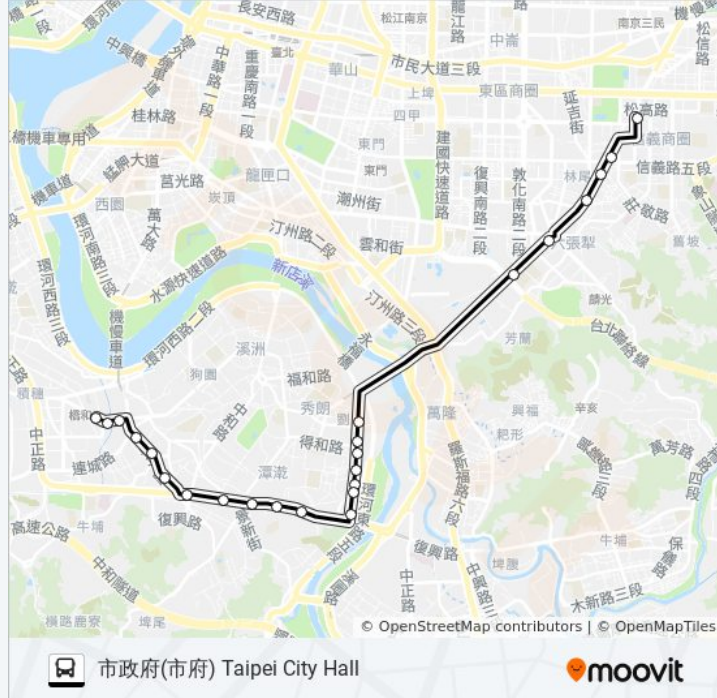

秀朗路三段70巷 Xiulang Rd. Sec. 3 Lane 70

劉厝 Liucuo

六合社區 Liuhe Community

成功得和路口 Chenggong Dehe Rd.

福和橋(成功路) Fuhe Bridge(Chonggong Rd.)

和平高中 Heping High School

捷運六張犁站(基隆路) Mrt Liuzhangli (Keelung Rd.)

### 巴士通勤12的資訊

方向: 市政府(市府) Taipei City Hall

站點數量: 24

行車時間: 26 分

途經車站:

三興國小(臨江街觀光夜市) Sanxing Elementary School(Linjiang St. Night Market)

吳興街口 Wuxing St. Entrance

世貿中心(基隆路) Wuxing Elementary School(Keelung Rd.)

市政府(市府) Taipei City Hall(City Hall Rd.)

你可以在moovitapp.com下載巴士通勤12的PDF服務時間表和線路圖。使用 [Moovit 應用程式](#) 查詢台北的巴士到站時間、列車時刻表以及公共交通出行指南。

[關於Moovit](#) · [MaaS解決方案](#) · [城市列表](#) · [Moovit社群](#)

© 2024 Moovit - 保留所有權利

## 查看實時到站時間