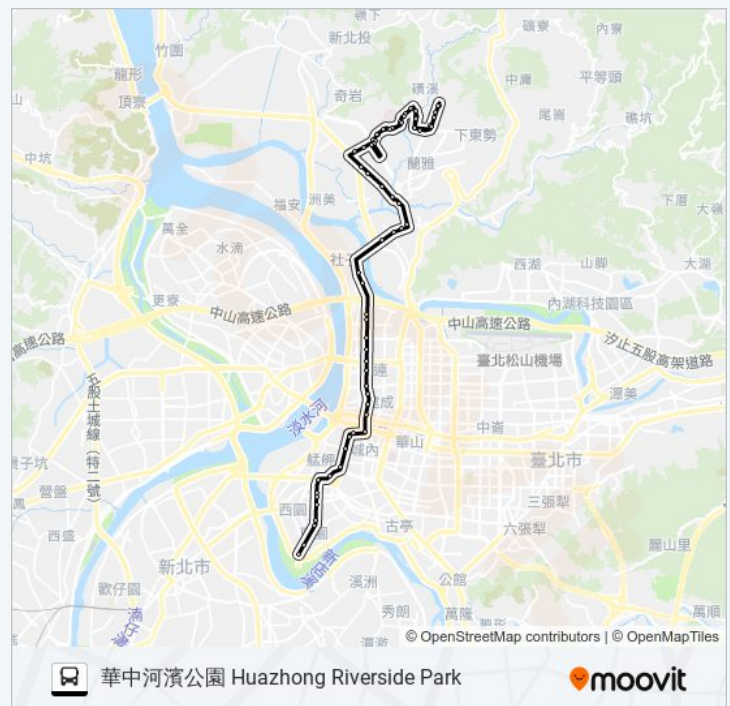

天母新村 Tianmu New Village

天母 Tianmu

方向: 華中河濱公園 Huazhong Riverside Park

67 站

[查看服務時間表](#)

- 捷運石牌站(西安) Mrt Shipai Sta. (Xi'an)
- 捷運石牌站(東華) Mrt Shipai Sta. (Donghua)
- 綜合市場(捷運石牌站) General Market (Mrt Shipai Sta.)
- 永明派出所 Yongming Police Substation
- 榮總 Veterans General Hospital
- 榮光新村(榮總東院) Rongguan New Village (Eastern District Of V.G.H.)
- 永欣里 Yongxin Village
- 福德廟(石牌) Fude Temple (Shipai)
- 天北站 Tianbei Stop
- 天玉里 Tianyu Village
- 天母國小 Tianmu Elementary School
- 齊福華廈 Qifu Mansion
- 天母廣場 Tianmu Square
- 天母新村 Tianmu New Village
- 天母 Tianmu
- 天母 Tianmu
- 農訓協會 National Training Institute Of Farmers' Organizations
- 天母新村 Tianmu New Village
- 天母廣場 Tianmu Square
- 齊福華廈 Qifu Mansion
- 天母國小 Tianmu Elementary School
- 天玉里 Tianyu Village
- 天北站 Tianbei Stop
- 福德廟(石牌) Fude Temple (Shipai)
- 永欣里 Yongxin Village
- 榮光新村(榮總東院) Rongguan New Village (Eastern District Of V.G.H.)
- 榮總一 Veterans General Hospital I

巴士重慶幹線的服務時間表

往華中河濱公園 Huazhong Riverside Park 方向的時間表

星期日	05:10 - 22:27
星期一	05:10 - 22:16
星期二	05:10 - 22:16
星期三	05:10 - 22:16
星期四	05:10 - 22:16
星期五	05:10 - 22:16
星期六	05:10 - 22:27

巴士重慶幹線的資訊

方向: 華中河濱公園 Huazhong Riverside Park

站點數量: 67

行車時間: 55 分

途經車站:

榮總 Veterans General Hospital

永明派出所 Yongming Police Substation

綜合市場(捷運石牌站) General Market (Mrt Shipai Sta.)

石牌國小 Shipai Elementary School

石牌路 Shipai Rd.