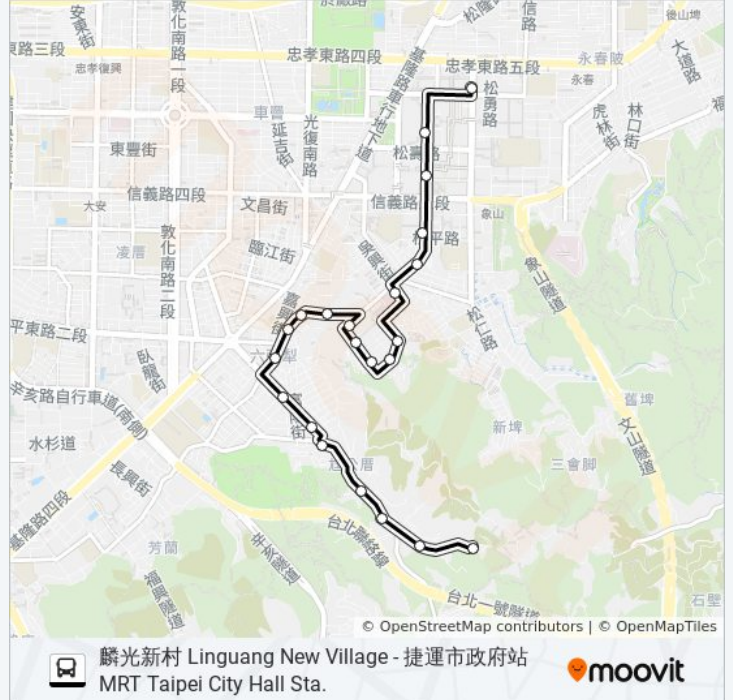

巴士市民小巴7的服務時間表

往清水祖師廟 Qingshui Zushi Temple方向的時間表

星期日	06:00 - 17:00
星期一	06:00 - 17:00
星期二	06:00 - 17:00
星期三	06:00 - 17:00
星期四	06:00 - 17:00
星期五	06:00 - 17:00
星期六	06:00 - 17:00

巴士市民小巴7的資訊

方向: 清水祖師廟 Qingshui Zushi Temple

站點數量: 22

行車時間: 17 分

途經車站:

麟光站 Linguang

大我新舍 Dawoxinshe

黎安里 Lian Village

清水祖師廟 Qingshui Zushi Temple

方向: 麟光站 Linguang