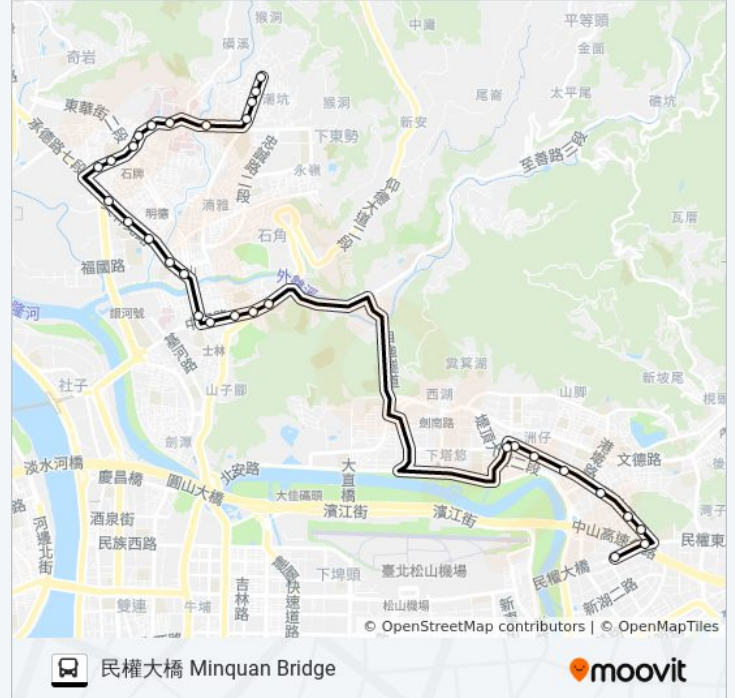

## 巴士內科13往內科的資訊

方向: 民權大橋 Minquan Bridge

站點數量: 30

行車時間: 33 分

途經車站:

捷運士林站(中正) Mrt Shilin Sta.(Zhongzheng)

福林國小 Fulin Elementary School

士林官邸(中正) Chiang Kai-Shek Shilin Residence(Zhongzheng)

泰北中學 Taibei High School

基湖站 Jihu Stop

基湖路口 Jihu Rd. Entrance

仁寶大樓 Renbao Bldg.

瑞光港墘路口 Ruiguang & Gangqian Intersection

瑞光路 Ruiguang Rd.

公館山 Gongguanshan

麗寶大樓 Libao Building

時報廣場 China Times Daily News Square

民權大橋 Minquan Bridge

你可以在moovitapp.com下載巴士內科13往內科的PDF服務時間表和線路圖。使用[Moovit 應用程式](#)查詢台北的巴士到站時間、列車時刻表以及公共交通出行指南。

[關於Moovit](#) · [MaaS解決方案](#) · [城市列表](#) · [Moovit社群](#)

© 2023 Moovit - 版權所有

查看實時到站時間