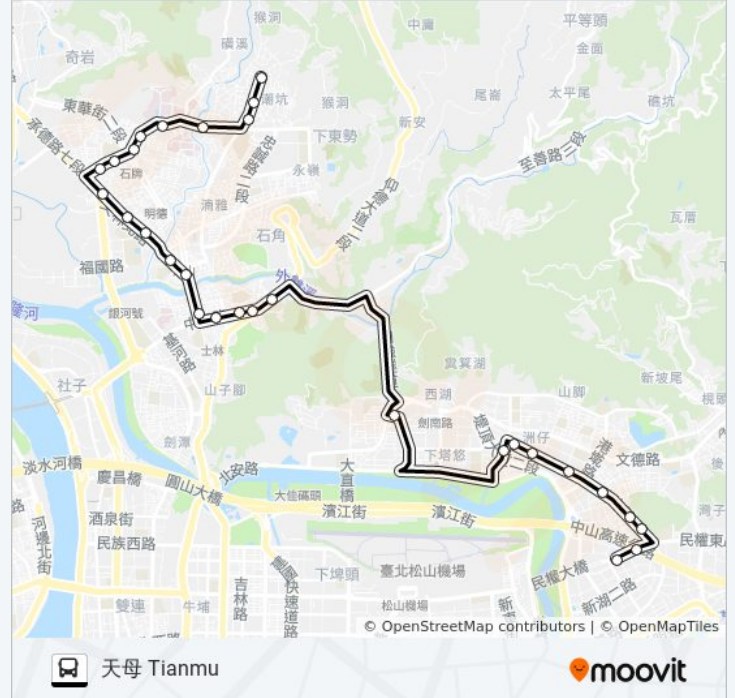

## 巴士內科13往內科的資訊

方向: 天母 Tianmu

站點數量: 29

行車時間: 34 分

途經車站:

石牌路 Shipai Rd.

石牌國小 Shipai Elementary School

綜合市場 General Market

永明派出所 Yongming Police Substation

榮總 Veterans General Hospital

齊賢華廈 Qixian Mansion

天母廣場 Tianmu Square

天母新村 Tianmu New Village

天母 Tianmu

## 方向: 民權大橋 Minquan Bridge

30 站

[查看服務時間表](#)

天母 Tianmu

農訓協會 National Training Institute Of Farmers' Organizations

天母新村 Tianmu New Village

天母廣場 Tianmu Square

齊賢華廈 Qixian Mansion