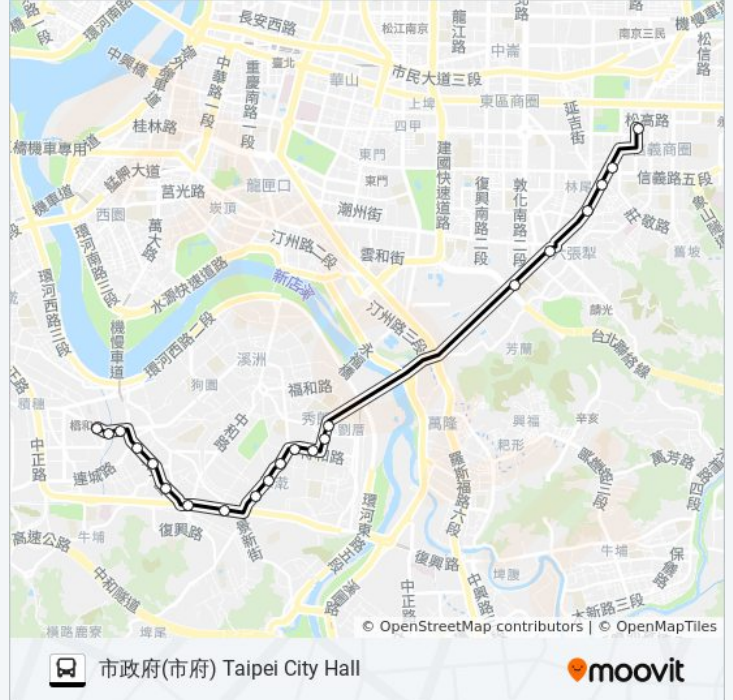

秀朗國小 Xiulang Elementary School

永元路 Yongyuan Rd.

福和橋(永元路) Fuhe Bridge(Yongyuan Rd.)

和平高中 Heping High School

捷運六張犁站(基隆路) Mrt Liuzhangli(Keelung Rd)

### 巴士通勤11去程半的資訊

方向: 市政府(市府) Taipei City Hall

站點數量: 21

行車時間: 22 分

途經車站:

三興國小(臨江街觀光夜市) Sanxing Elementary School(Linjiang St. Night Market)

吳興街口 Wuxing St. Entrance

世貿中心(基隆路) Wuxing Elementary School(Keelung Rd.)

市政府(市府) Taipei City Hall(City Hall Rd.)

你可以在moovitapp.com下載巴士通勤11去程半的PDF服務時間表和線路圖。  
使用[Moovit 應用程式](#)查詢台北的巴士到站時間、列車時刻表以及公共交通出行指南。

[關於Moovit](#) · [MaaS解決方案](#) · [城市列表](#) · [Moovit社群](#)

© 2023 Moovit - 版權所有

查看實時到站時間