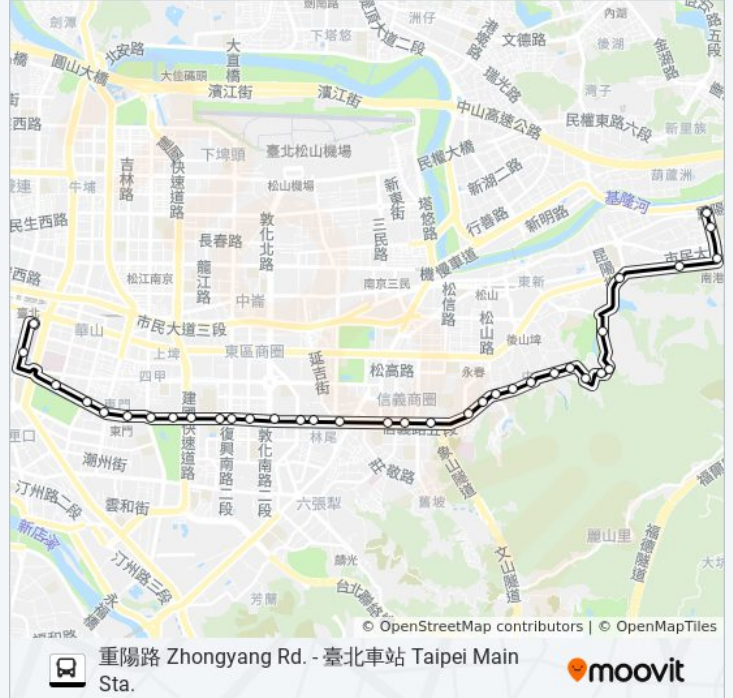

信義光復路口 Xinyi & Guangfu Intersection

信義通化街口 Xinyi-Tonghua Intersection

捷運信義安和站(信義) Mrt Xinyi-Anhe Sta. (Xinyi)

信義敦化路口 Xinyi & Dunhua Intersection

信義大安路口 Xinyi & Daan Intersection

捷運大安站(信義) Mrt Daan Sta. (Xinyi)

師大附中 Hsnu

信義建國路口 Xinyi & Jianguo Intersection

捷運大安森林公園站 Mrt Daan Park Sta.

信義新生路口 Xinyi & Xinsheng Intersection

信義永康街口 Xinyi-Yongkang Intersection

捷運東門站 Mrt Dongmen Sta.

信義杭州路口 Xinyi & Hangzhou Intersection

中正紀念堂 C.K.S. Memorial Hall

捷運台大醫院站 Mrt Ntu Hospital Station

臺北車站(青島) Taipei Main Sta. (Qingdao)

你可以在moovitapp.com下載巴士88的PDF服務時間表和線路圖。使用 [Moovit 應用程式](#)查詢台北的巴士到站時間、列車時刻表以及公共交通出行指南。

[關於Moovit](#) · [MaaS解決方案](#) · [城市列表](#) · [Moovit社群](#)

© 2024 Moovit - 保留所有權利

查看實時到站時間