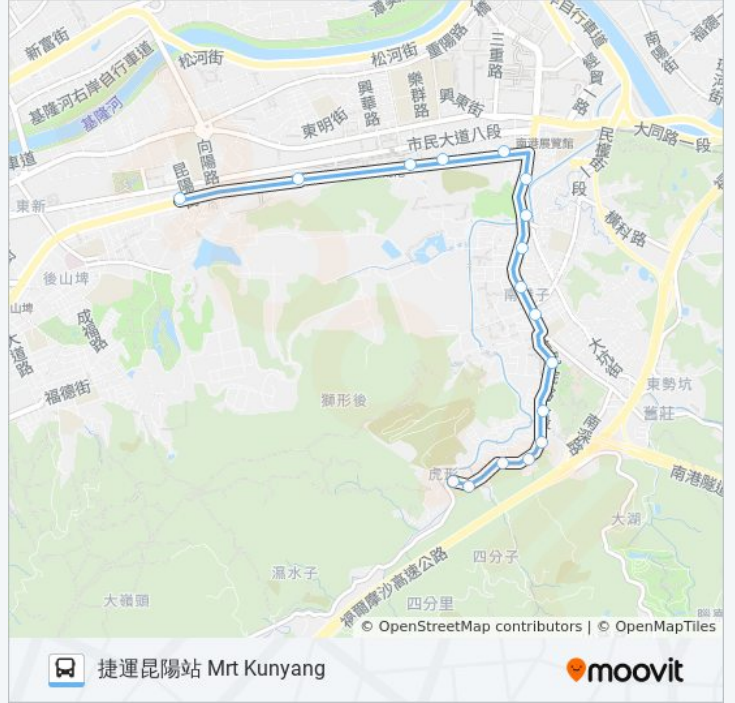

你可以在moovitapp.com下載巴士藍25的PDF服務時間表和線路圖。使用 [Moovit 應用程式](#)查詢台北的巴士到站時間、列車時刻表以及公共交通出行指南。

[關於Moovit](#) · [MaaS解決方案](#) · [城市列表](#) · [Moovit社群](#)

© 2024 Moovit - 保留所有權利

查看實時到站時間