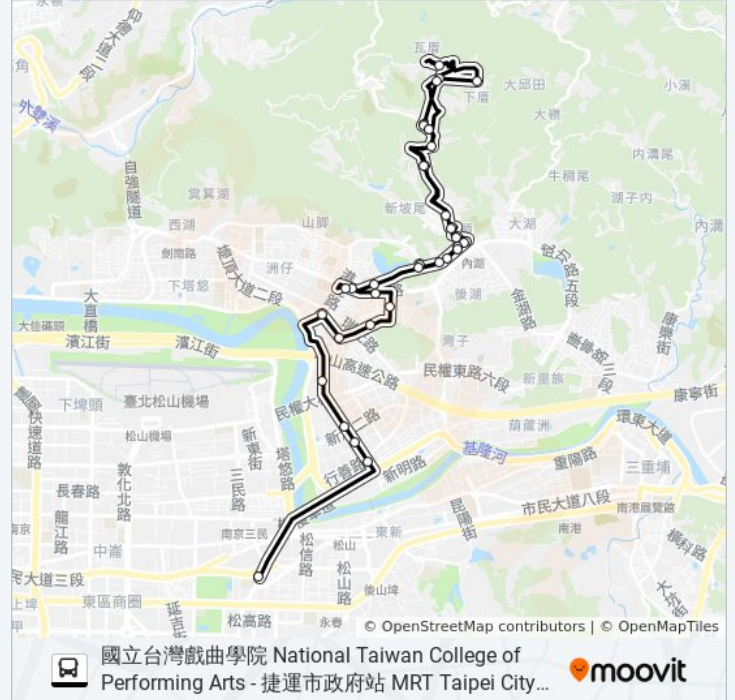

港墘路 Gangqian Rd.

瑞光路 Ruiguang Rd.

瑞陽三號公園 Wende Police Substation

文德二號公園 Wende Park No.2

湖光國宅 Huguang Public Housing

內湖國小 Neihu Elementary School

達人高中(臺灣戲曲學院) Da Ren Catholic High School (National Taiwan College Of Performing Arts)

西湖圖書館(湖光教會) Xihu Library (Huguang Church)

西湖圖書館(湖光教會) Xihu Library (Huguang Church)

湖光國宅 Huguang Public Housing

文德二號公園 Wende Park No.2

瑞陽三號公園 Ruiyang Park No. 3

陽光街 Yangguang St.

港墘路 Gangqian Rd.

內湖運動公園 Neihu Sports Park

新湖三路口(台北花市) Xinqu 3rd. Rd. Entrance (Taipei Flower Market)

新湖一路口 Xinqu 1st. Rd. Entrance

潭美國小(舊宗) Tanmei Elementary School (Jiuzong)

松山高中(基隆路) Songshan High School (Keelung Rd.)

你可以在moovitapp.com下載巴士小2的PDF服務時間表和線路圖。使用 [Moovit 應用程式](#) 查詢台北的巴士到站時間、列車時刻表以及公共交通出行指南。