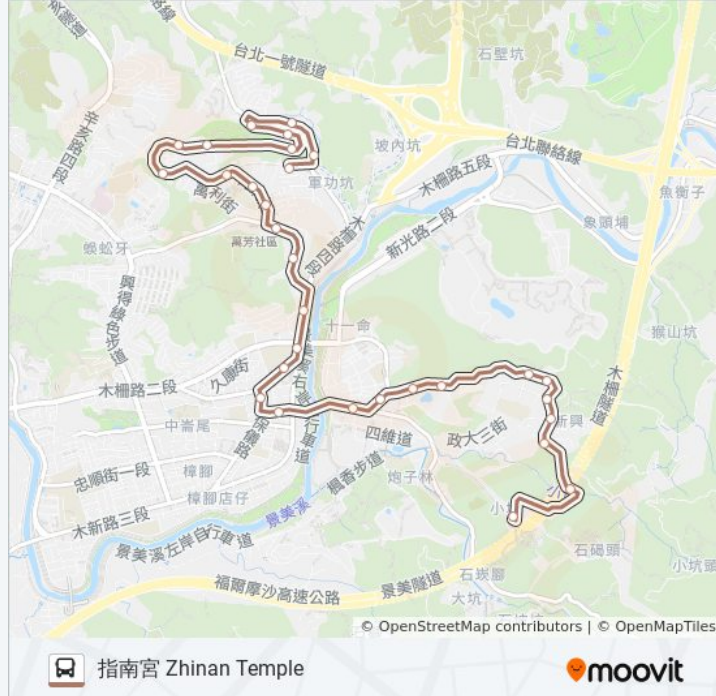

途經車站:

指南山莊 Zhinan Shanzhuang

國關中心 the Institute Of International Relations

貓纜動物園南站 Maokong Gondola Taipei Zoo Station

政大清境社區 National Chengchi U. Qingjing Community

綠野山莊 Greenfield Shanzhuang

棲霞山莊 Qixia Shanzhuang

政大御花園 Zhengda Yuhuayuan

猴山坑 Houshankeng

指南宮 Zhinan Temple

方向: 萬芳社區(和平) Wanfang Community (Heping)

40 站

[查看服務時間表](#)

猴山坑 Houshankeng

政大御花園 Zhengda Yuhuayuan

棲霞山莊 Qixia Shanzhuang

政大附中 Affiliated High School Of Ncu

政大二街 Zhengda 2rd. St. Entrance

普羅旺世 Provence

兆如安養中心 Zhaoru Nursing Center

普羅旺世 Provence

政大三街 Zhengda 3rd. St.

政大和壑社區 Zheng Da Heshu Community