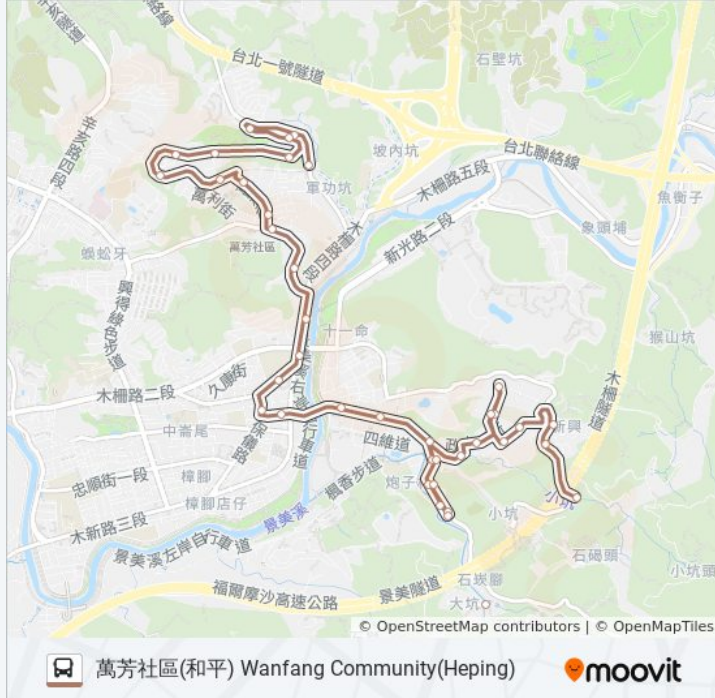

站點數量: 40

行車時間: 25 分

途經車站:

水鋼琴社區 Shuigangqin Community

三角公園 Sanjiao Park

北政國中(政大實小) Beizheng Jr. High School
(Experimental Elementary School Of Nccu)

小坑口(北政國中) Xiaokengkou (Beizheng Jr.
High School)

政大 National Chengchi University

新光路口 Xinguang Rd. Entrance

指南路 Zhinan Rd.

木柵市場 Muja Market

文山行政中心 Wenshan Dist. Admin. Center

萬壽橋頭(木柵) Wanshou Qiaotou (Muzha)

萬芳路口 Wanfang Rd. Entrance

木柵高工 Muzha Vocational High School

捷運萬芳社區站 Mrt Wanfang Community Sta.

名門社區 Mingmen Community

和平東路4段 Heping Rd.

萬芳社區(和平) Wanfang Community (Heping)

你可以在moovitapp.com下載巴士棕5的PDF服務時間表和線路圖。使用 [Moovit 應用程式](#)查詢台北的巴士到站時間、列車時刻表以及公共交通出行指南。

[關於Moovit](#) · [MaaS解決方案](#) · [城市列表](#) · [Moovit社群](#)

© 2024 Moovit - 保留所有權利

查看實時到站時間