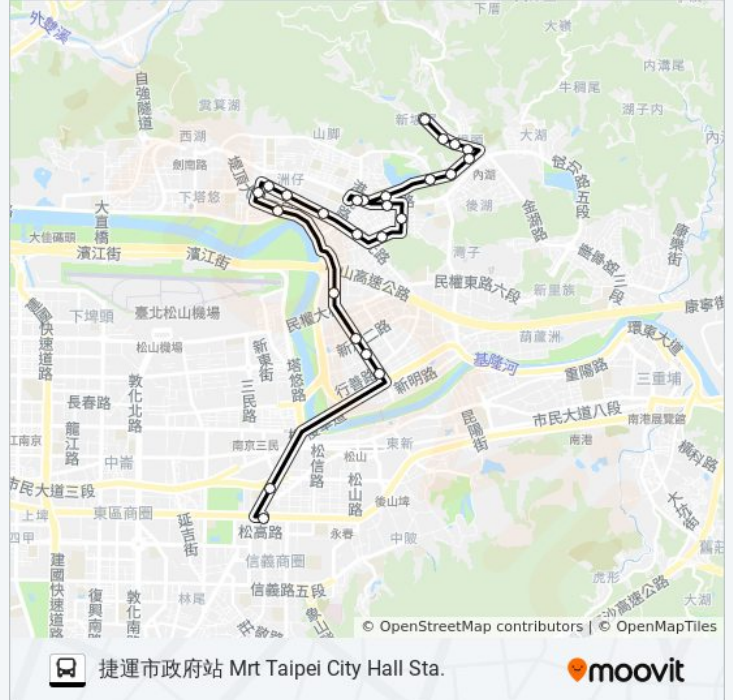

巴士552的服務時間表

往捷運市政府站 Mrt Taipei City Hall Sta.方向的時間表

星期日	05:45 - 21:40
星期一	05:45 - 21:40
星期二	05:45 - 21:40
星期三	05:45 - 21:40
星期四	05:45 - 21:40
星期五	05:45 - 21:40
星期六	05:45 - 21:40

巴士552的資訊

方向: 捷運市政府站 Mrt Taipei City Hall Sta.

站點數量: 25

行車時間: 24 分

途經車站:

新湖三路口(台北花市) Xinqu 3rd. Rd. Entrance(Taipei Flower Market)

新湖一路口 Xinqu 1st. Rd. Entrance

潭美國小(舊宗) Tanmei Elementary School(Jiuzong)

松山高中(基隆路) Songshan High School(Keelung Rd.)

捷運市政府站 Mrt Taipei City Hall

### 方向: 金龍寺 Jinlong Temple

25 站

[查看服務時間表](#)

潭美國小(舊宗) Tanmei Elementary School(Jiuzong)

新湖一路口 Xinqu 1st. Rd. Entrance

新湖三路口(台北花市) Xinqu 3rd. Rd. Entrance(Taipei Flower Market)

內湖運動公園 Neihu Sports Park

陽光抽水站 Yangguang Pumping Sta.

金泰公園 Jintai Park

基湖站 Jihu Stop

基湖路口 Jihu Rd. Entrance

仁寶大樓 Renbao Bldg.

瑞光港墘路口 Ruiguang & Gangqian Intersection

瑞光路 Ruiguang Rd.

瑞陽三號公園 Wende Police Substation

文德二號公園 Wende Park No.2