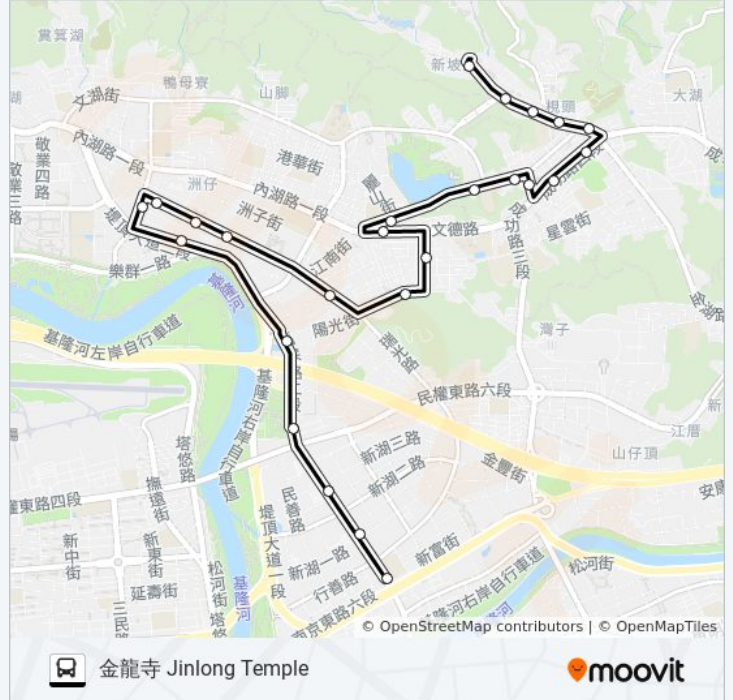

### 巴士552的資訊

方向: 金龍寺 Jinlong Temple

站點數量: 25

行車時間: 22 分

途經車站:

內湖派出所 - Neihu Police Substation

湖光市場 Huguang Market

捷運內湖站 Mrt Neihu Sta.

金龍路口 Jinlong Rd. Entrance

貿商三村 Maoshang Village 3

碧山岩 Bishanyan

金龍隧道口 Jinlong Tunnel Entrance

金龍寺 Jinlong Temple

你可以在moovitapp.com下載巴士552的PDF服務時間表和線路圖。使用 [Moovit 應用程式](#) 查詢台北的巴士到站時間、列車時刻表以及公共交通出行指南。

[關於Moovit](#) · [MaaS解決方案](#) · [城市列表](#) · [Moovit社群](#)

© 2023 Moovit - 版權所有