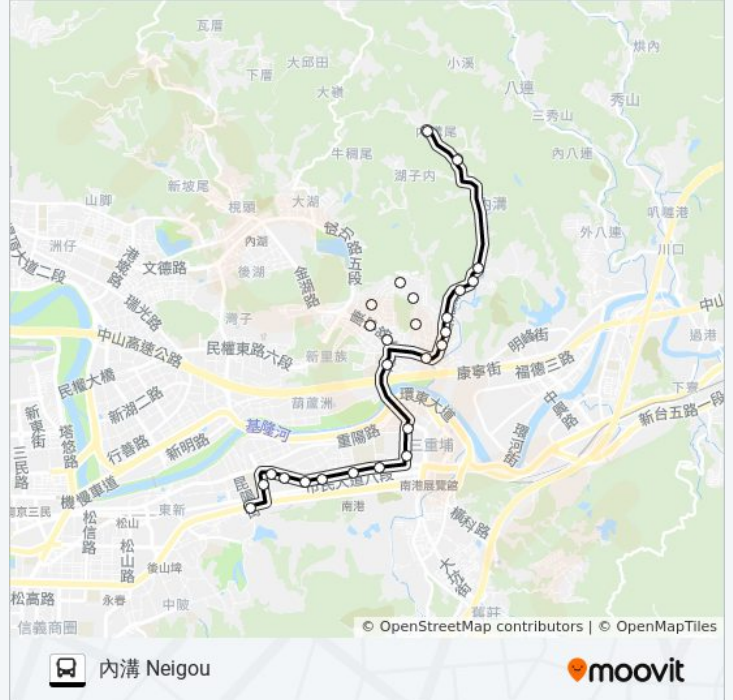

巴士小1區的服務時間表

往內溝 Neigou方向的時間表

星期日	06:00 - 21:00
星期一	06:00 - 21:00
星期二	06:00 - 21:00
星期三	06:00 - 21:00
星期四	06:00 - 21:00
星期五	06:00 - 21:00
星期六	06:00 - 21:00

巴士小1區的資訊

方向: 內溝 Neigou

站點數量: 26

行車時間: 24 分

途經車站:

康樂街 Kangle St.

東湖國中 Donghu Junior High School

五分埤 Wufenpi

康湖隧道口(白馬山莊) Kanghu Tunnel Entrance(Baima Shanzhuang)

南寮(忠三街口) Nanliao(Zhong 3rd St. Entrance)

奇頭 Qitou

內溝 Neigou

方向: 捷運昆陽站 Mrt Kunyang

27 站

[查看服務時間表](#)

內溝 Neigou

奇頭 Qitou

南寮(忠三街口) Nanliao(Zhong 3rd St. Entrance)

康湖隧道口(白馬山莊) Kanghu Tunnel(White Horse Villa)

五分埤 Wufenpi

東湖國中 Donghu Junior High School