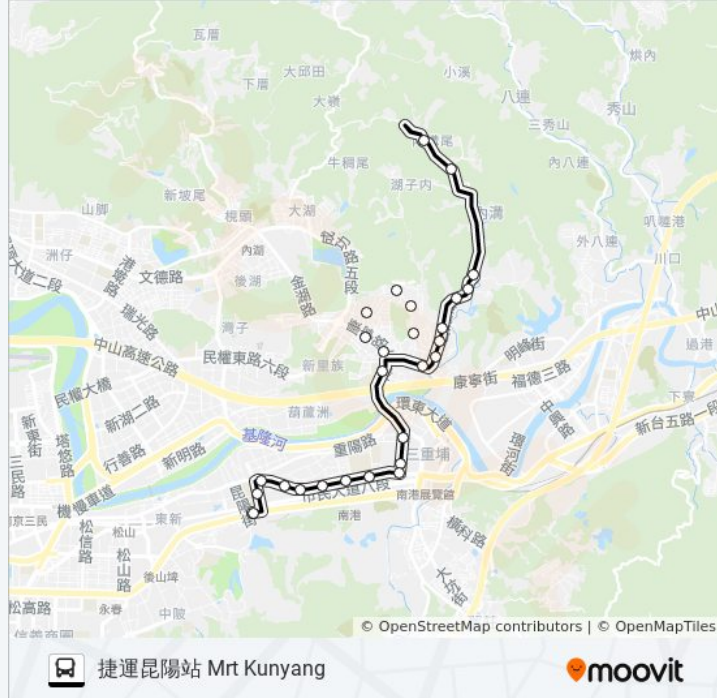

巴士小1區的資訊

方向: 捷運昆陽站 Mrt Kunyang

站點數量: 27

行車時間: 24 分

途經車站:

南港軟體園區南站 Nangang Software Park S.

南港 Nangang

南港高工(南港路) Nangang Vocational High School (Nangang Rd.)

南港行政中心 Nangang Dist. Admin. Center

台肥新村 Taifei New Village

南港輪胎 Nangang Tire

東明里/臺北流行音樂中心 Dongming Village / Taipei Music Center

土地公廟 Tudigong Temple

南港高中 Nangang High School

捷運昆陽站 Mrt Kunyang

你可以在moovitapp.com下載巴士小1區的PDF服務時間表和線路圖。使用 [Moovit 應用程式](#) 查詢台北的巴士到站時間、列車時刻表以及公共交通出行指南。